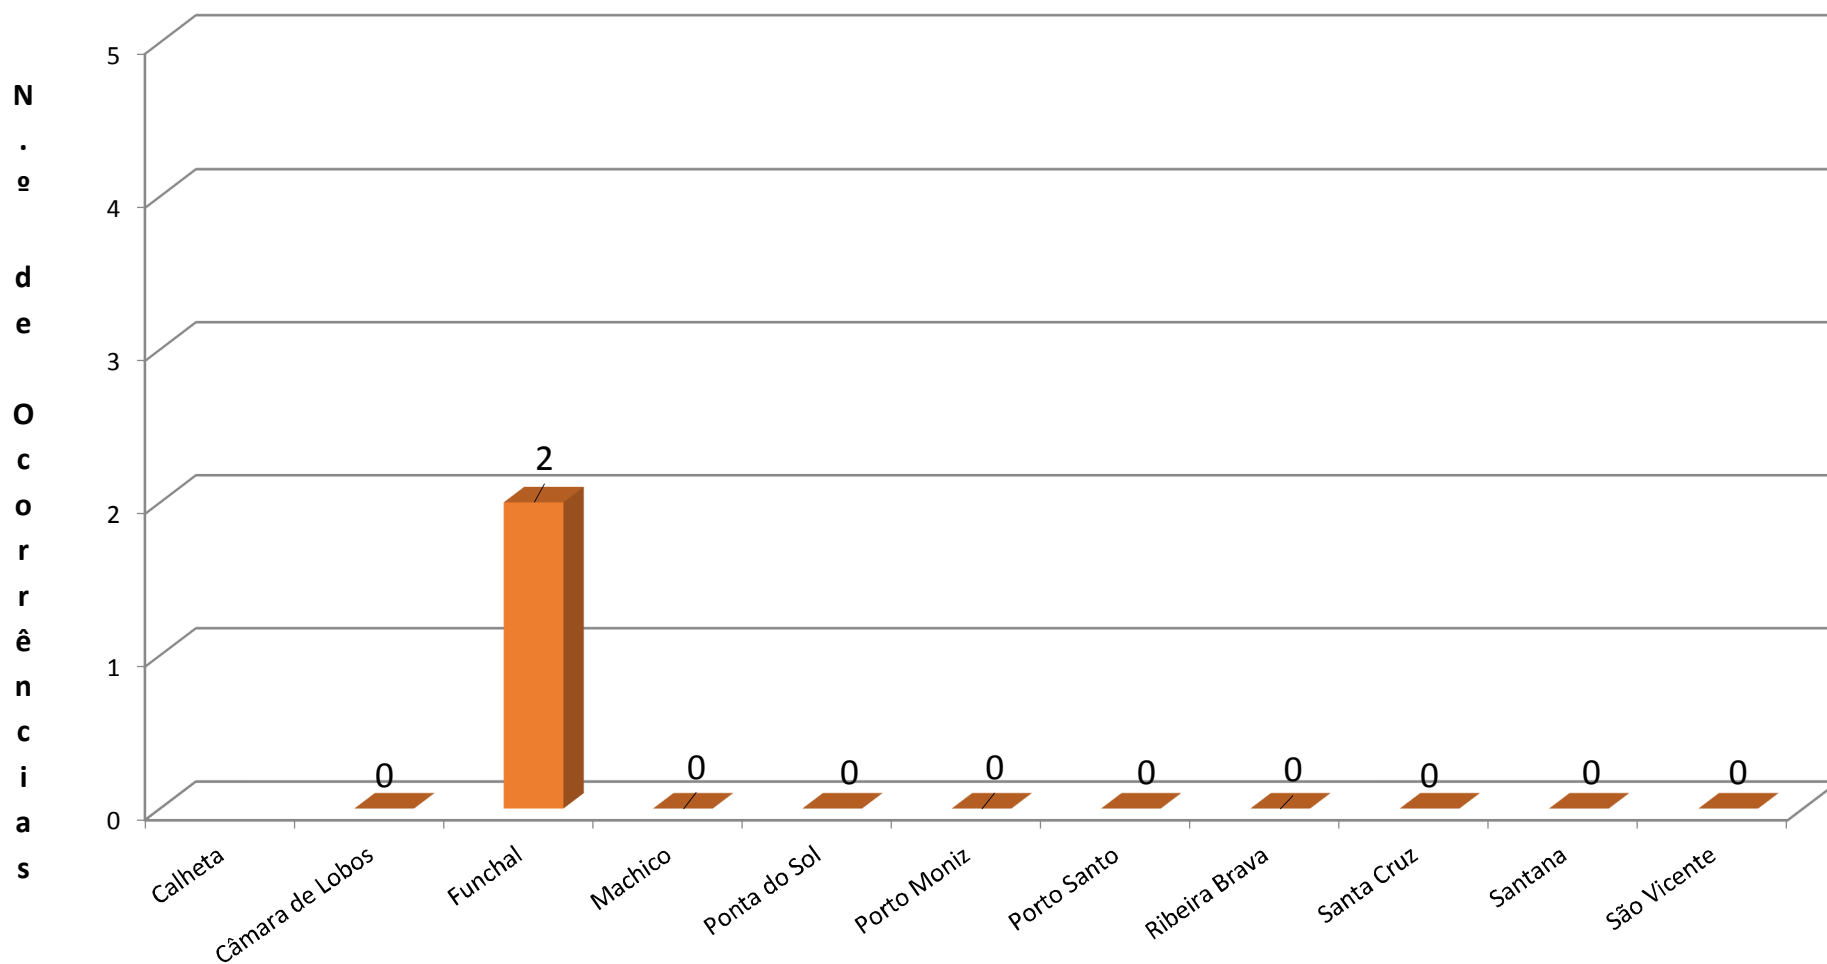

SERVIÇO REGIONAL DE PROTECÇÃO CIVIL, IP-RAM

ACIDENTES DE VIAÇÃO COM VÍTIMAS ENCARCERADAS

janeiro de 2016

TOTAL DE OCORRÊNCIAS: **2**