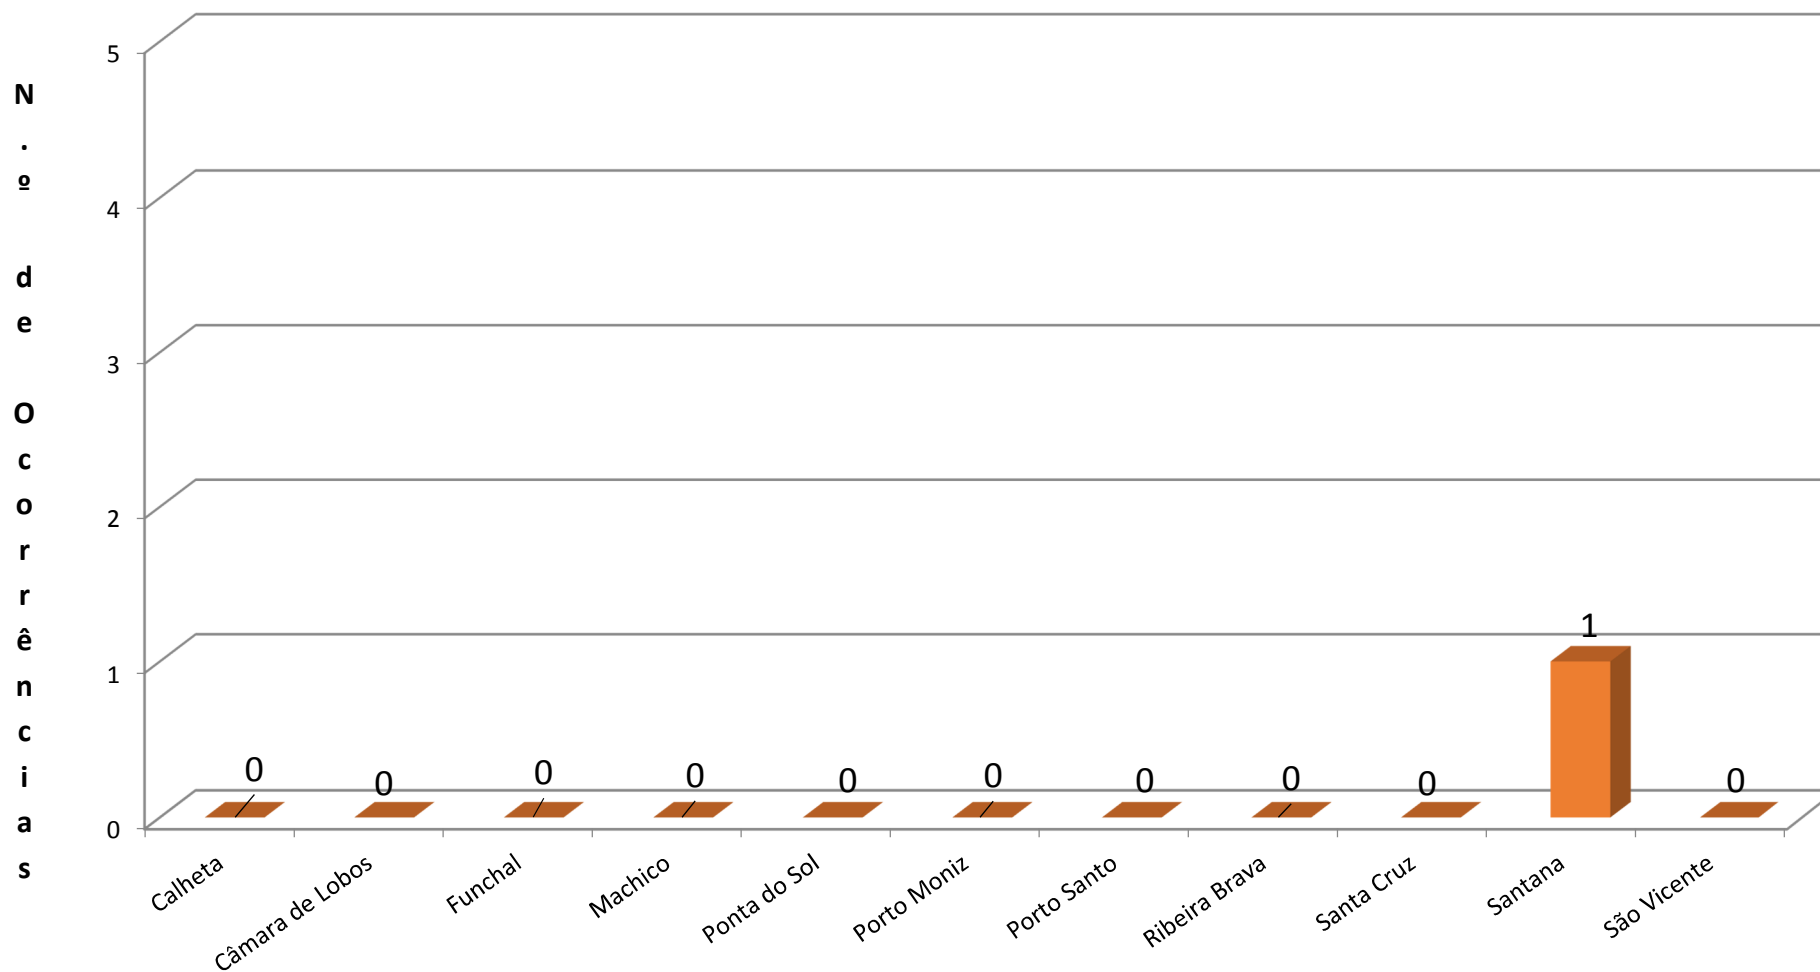

SERVIÇO REGIONAL DE PROTECÇÃO CIVIL, IP-RAM  
**ACIDENTES DE VIAÇÃO COM VÍTIMAS ENCARCERADAS**  
fevereiro de 2016

TOTAL DE OCORRÊNCIAS: **1**