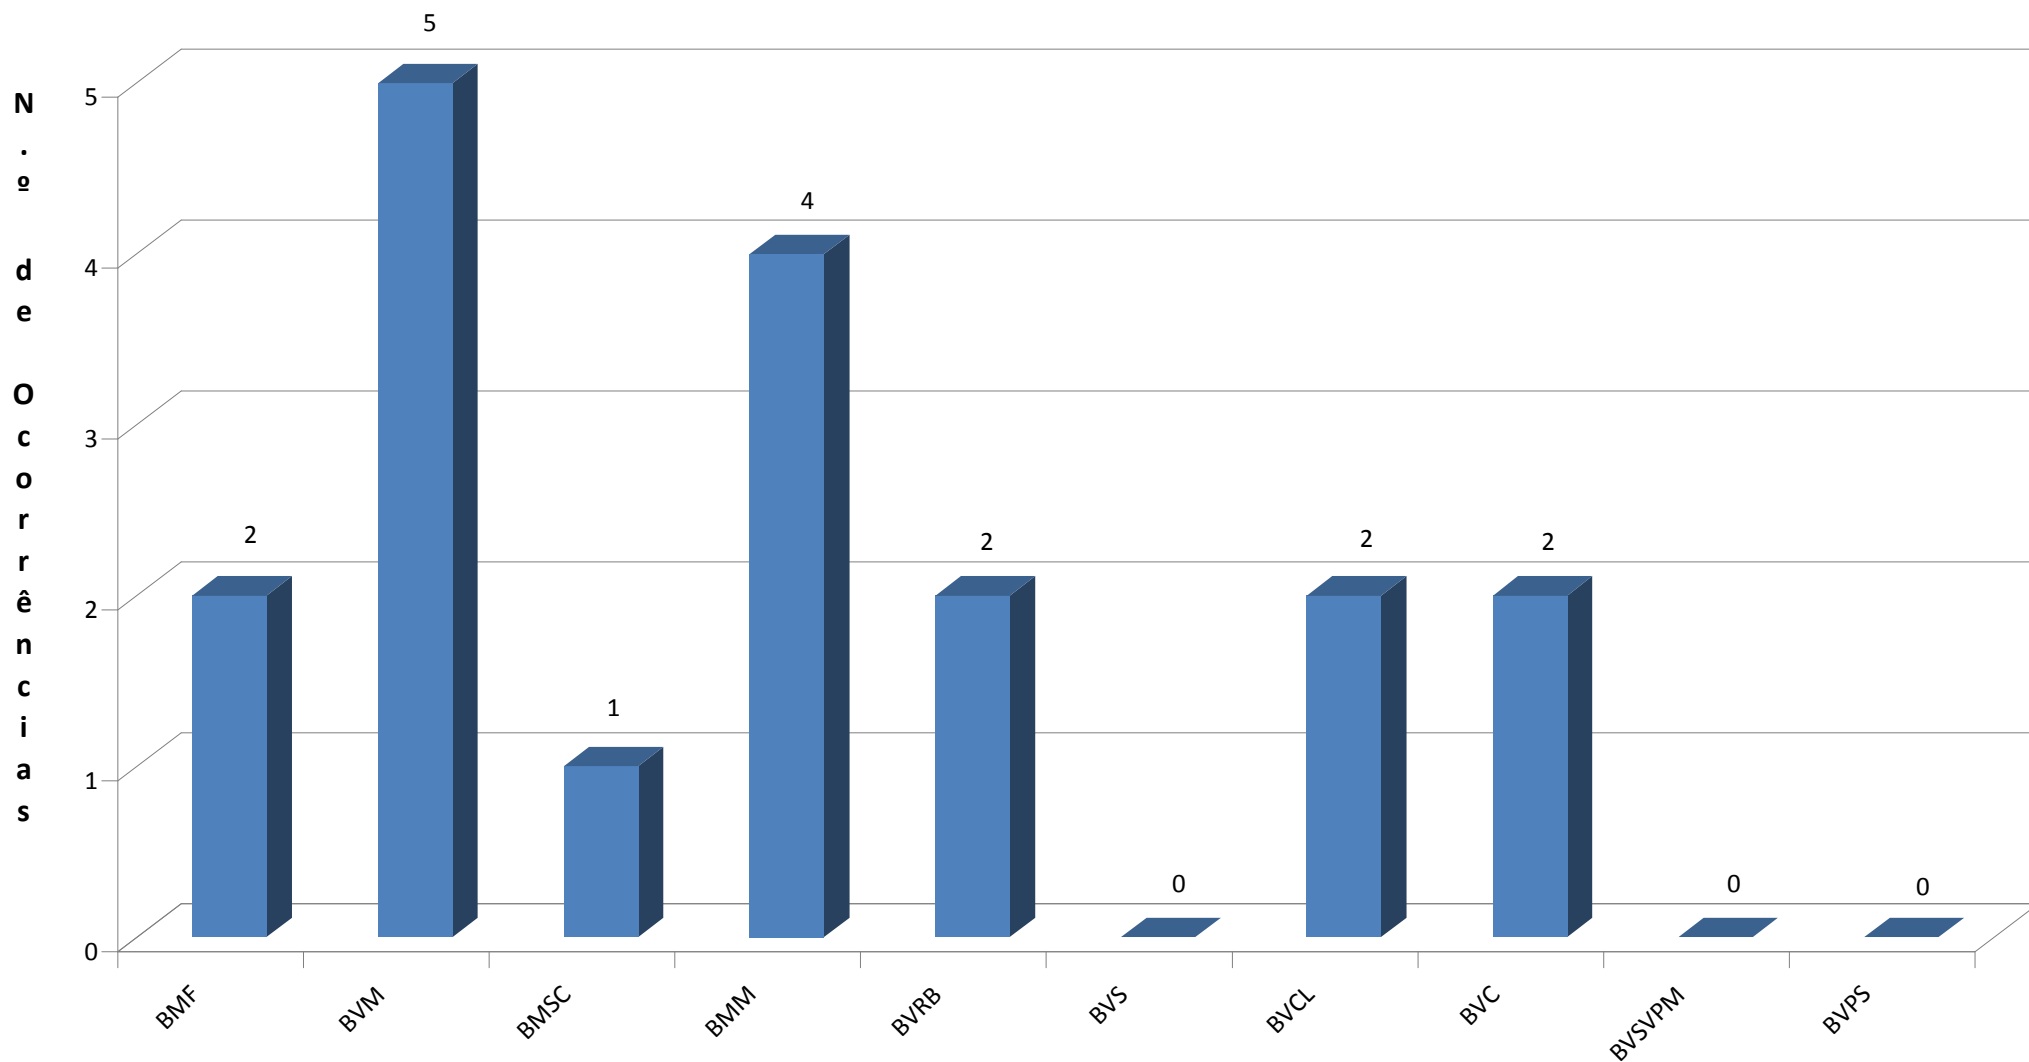

Serviço Regional de Protecção Civil, IP-RAM
Acidentes de Viação com Vítimas Encarceradas
1.º semestre de 2013

TOTAL DE OCORRÊNCIAS: **18**