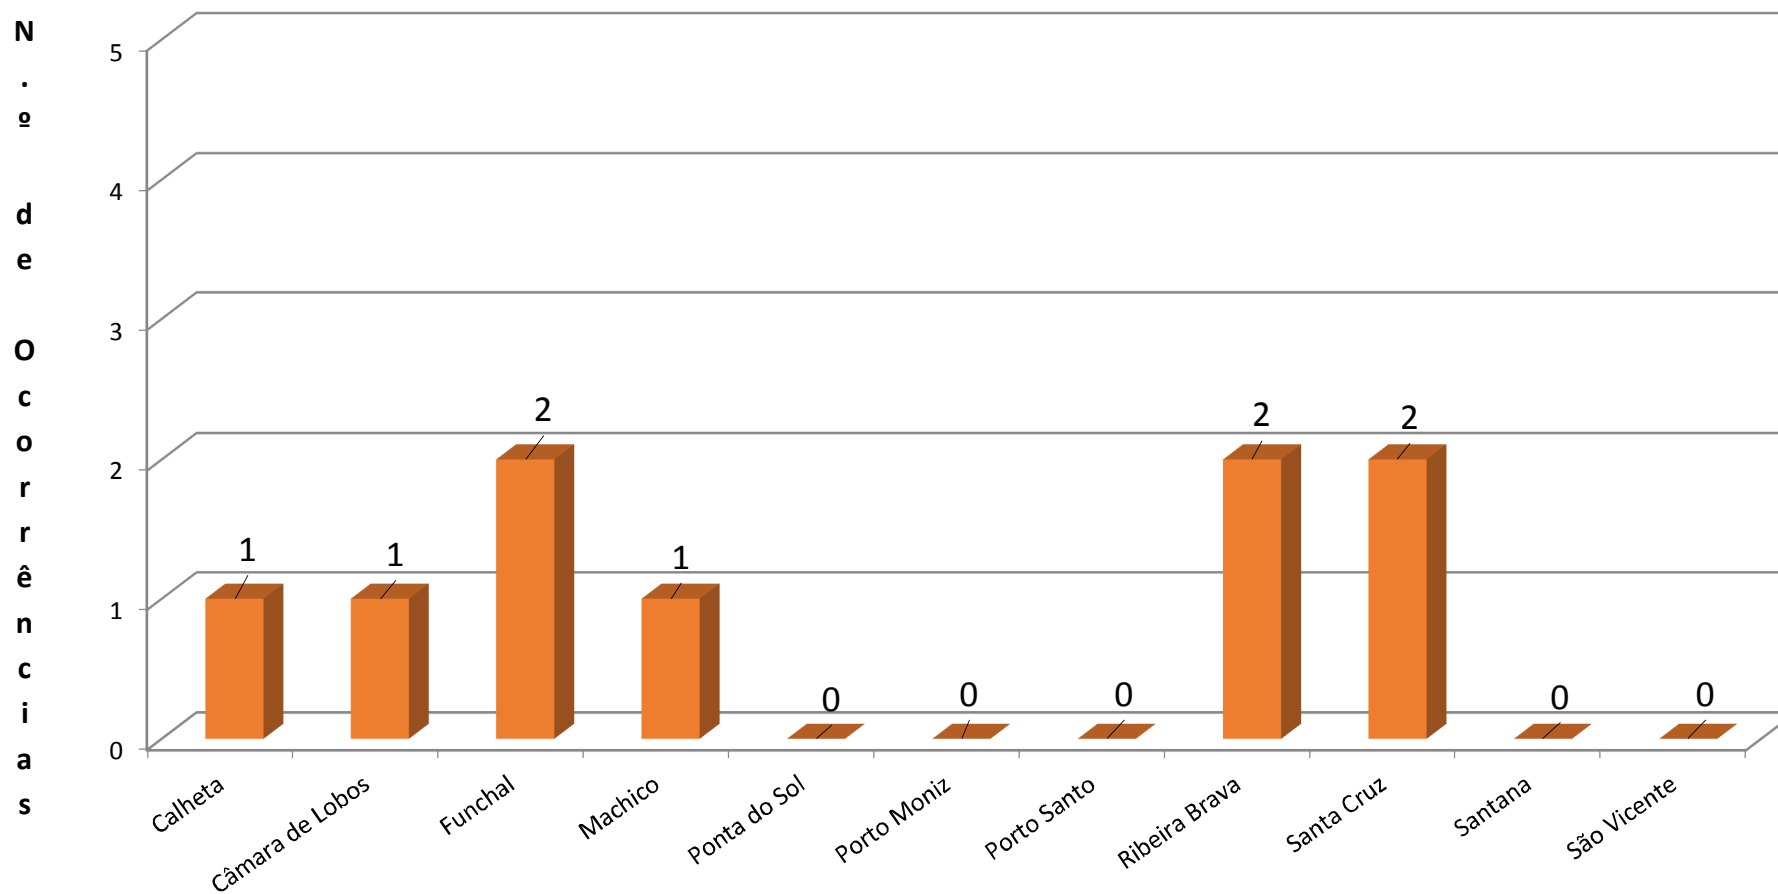

Serviço Regional de Protecção Civil, IP-RAM

Acidentes de Viação com Vítimas Encarceradas

1.º semestre de 2015

TOTAL DE OCORRÊNCIAS: **9**