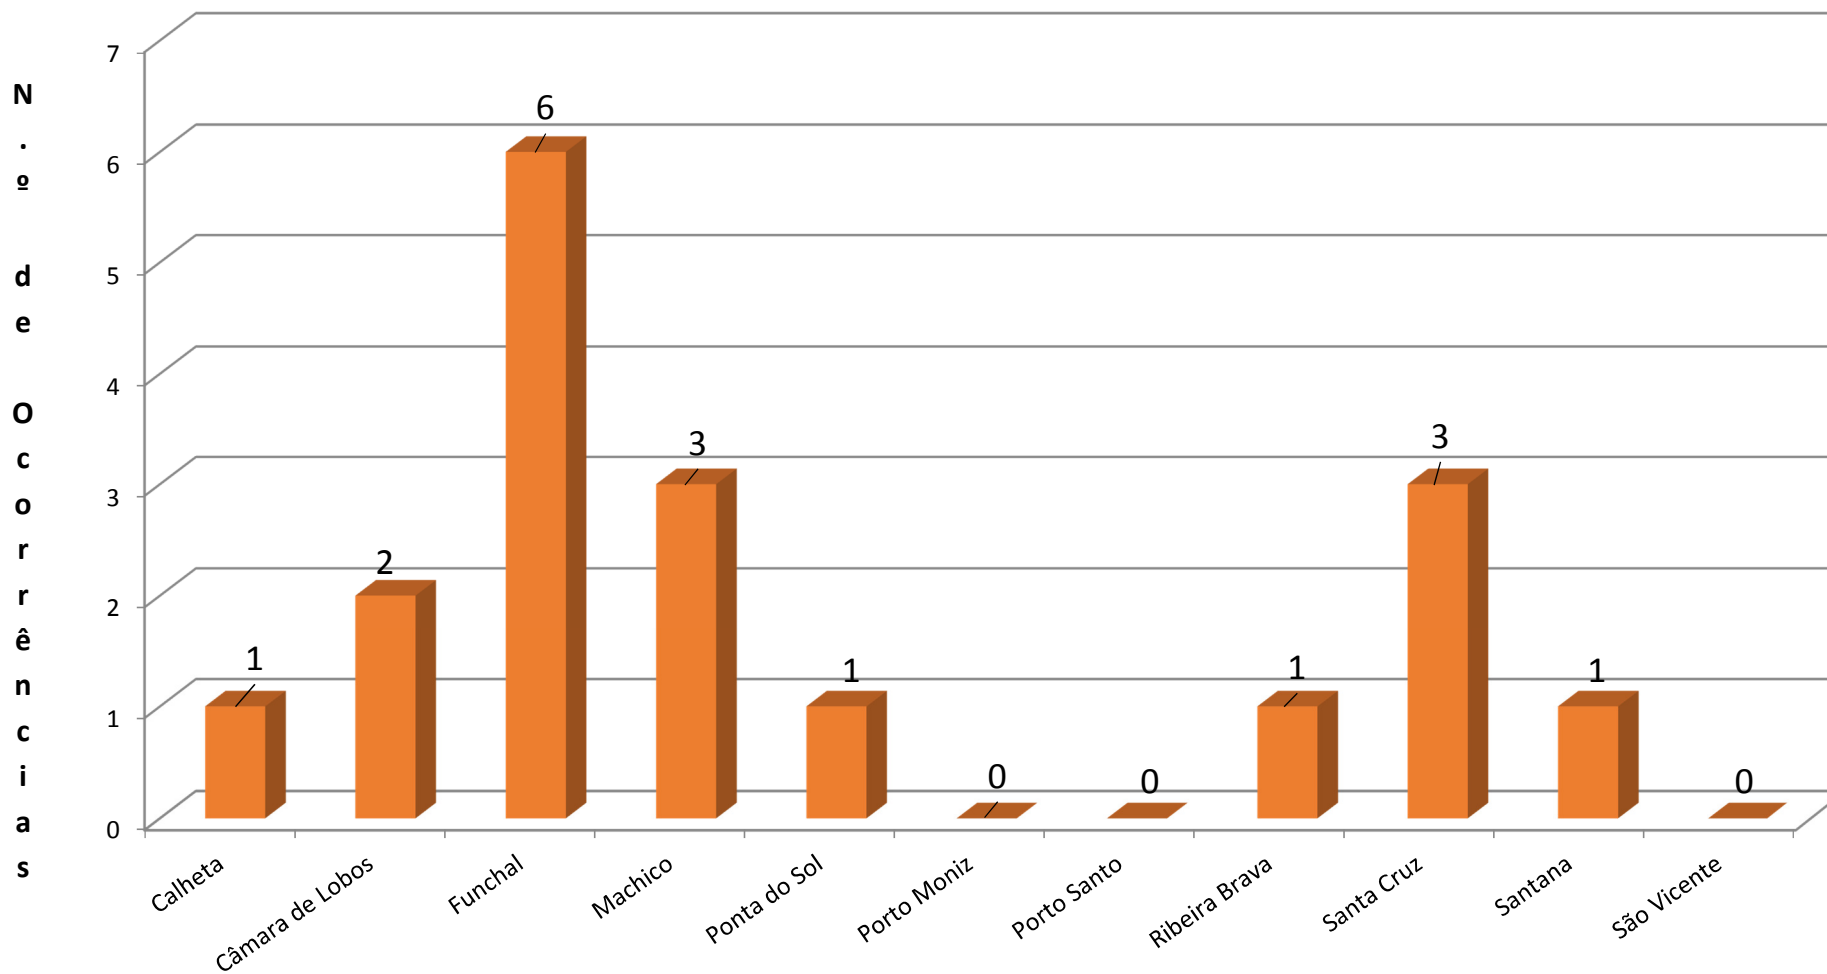

SERVIÇO REGIONAL DE PROTECÇÃO CIVIL, IP-RAM
ACIDENTES DE VIAÇÃO COM VÍTIMAS ENCARCERADAS
1.º semestre de 2016

TOTAL DE OCORRÊNCIAS: **18**