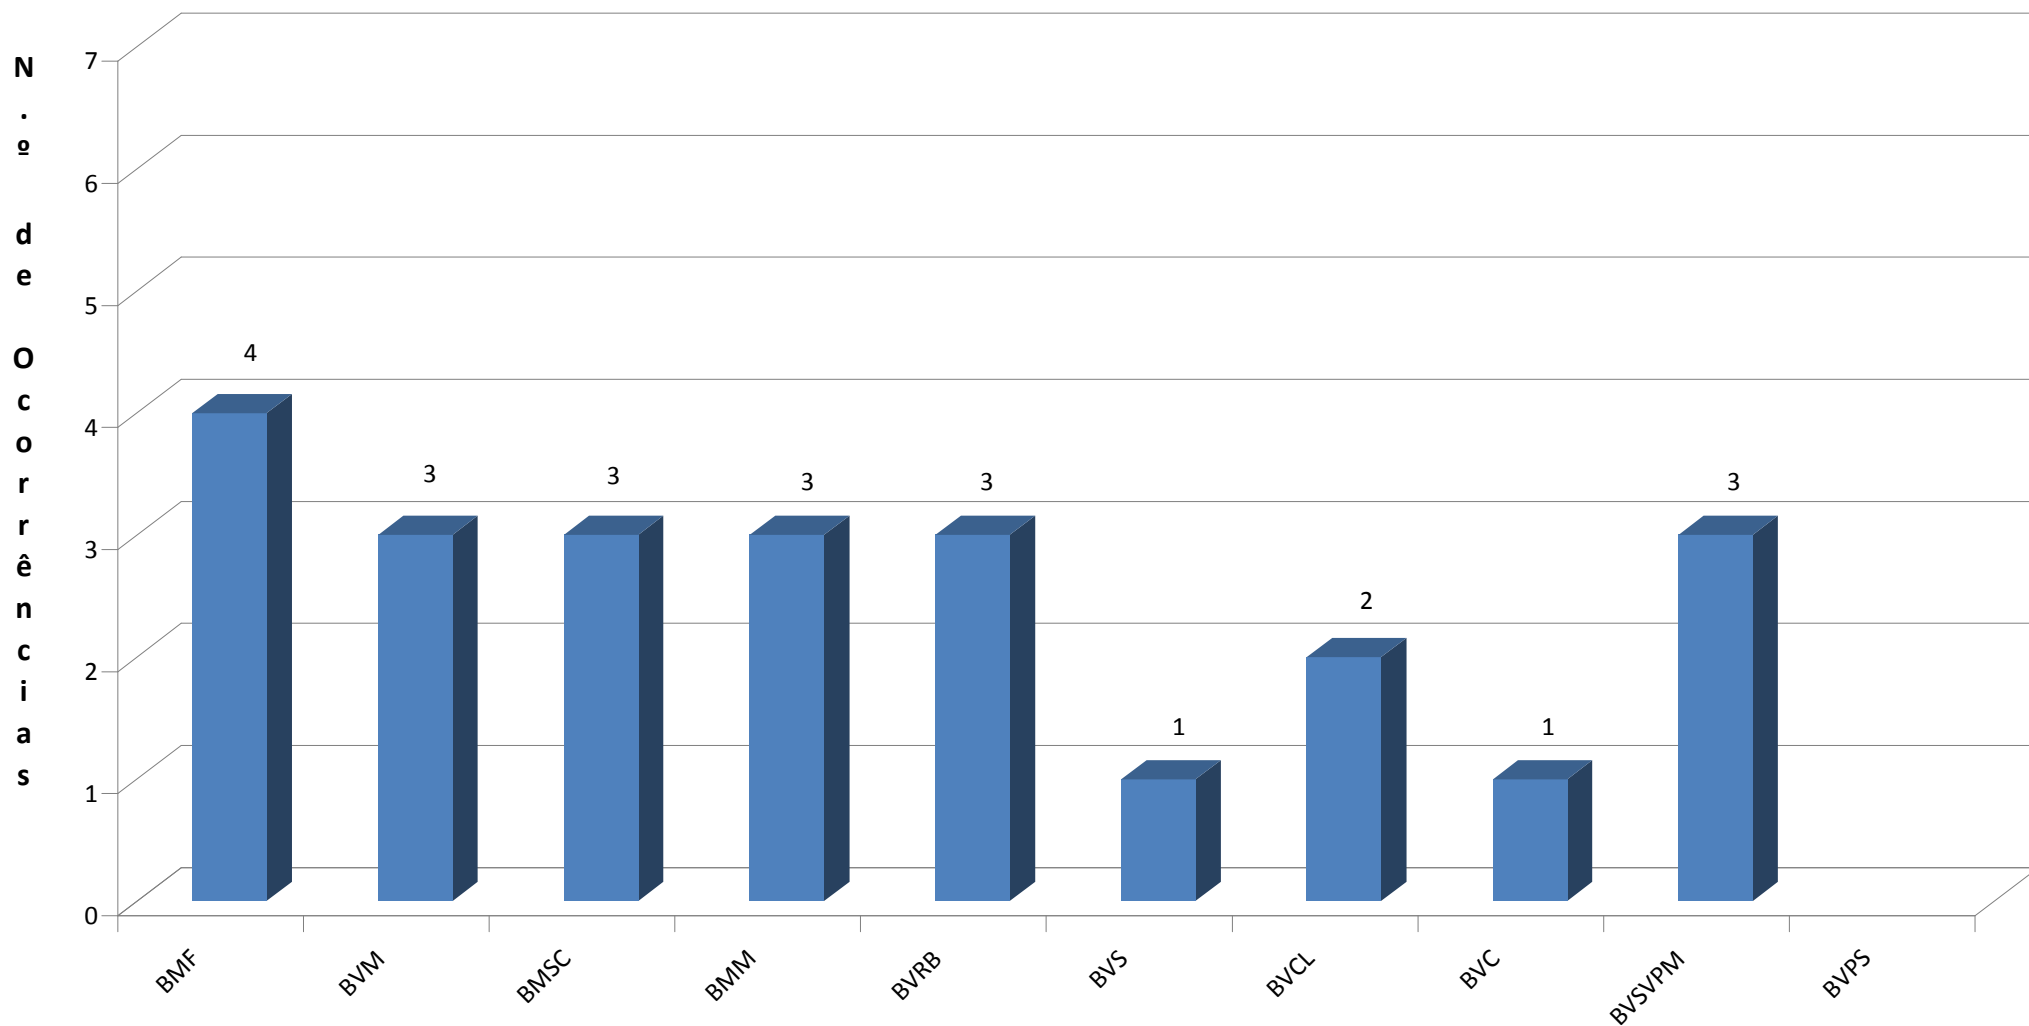

Serviço Regional de Protecção Civil, IP-RAM

Acidentes de Viação com Vítimas Encarceradas

2.º semestre de 2013

TOTAL DE OCORRÊNCIAS: **23**