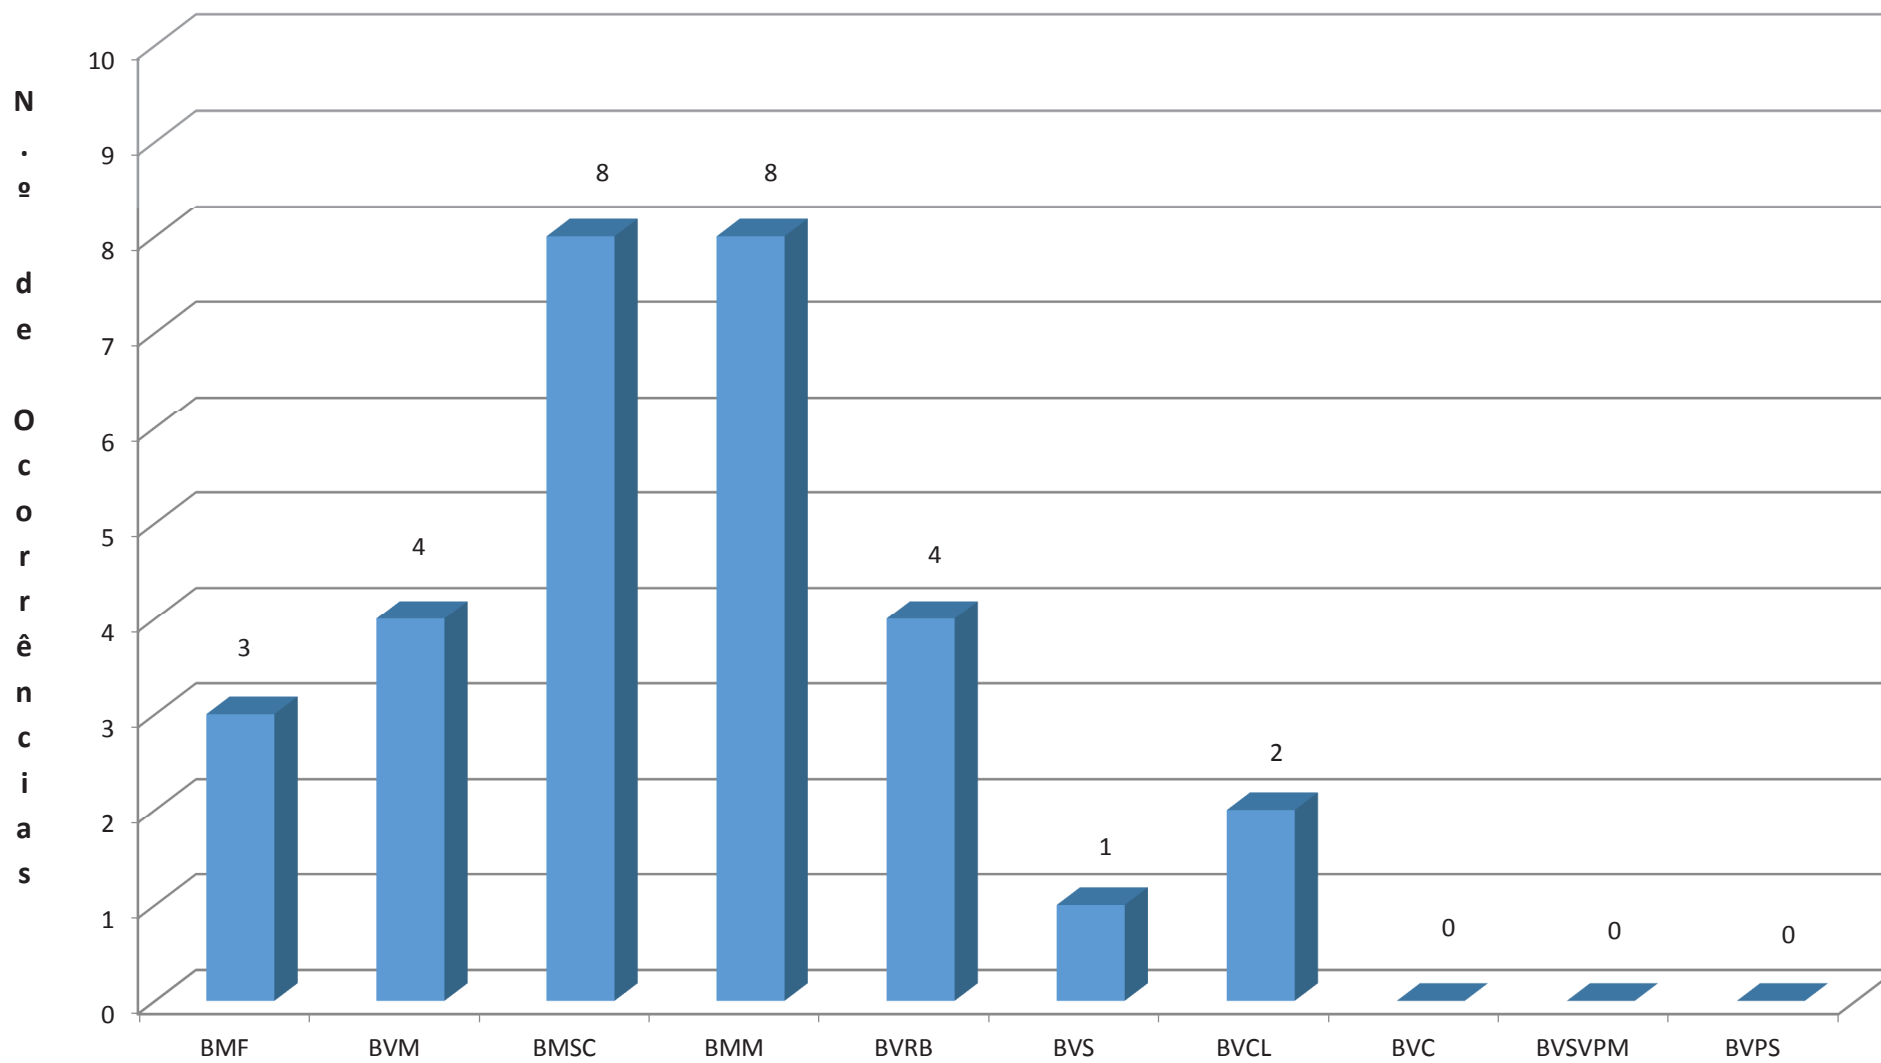

Serviço Regional de Proteção Civil, IP-RAM

Acidentes de Viação com Vítimas Encarceradas

2.º semestre de 2014

TOTAL DE OCORRÊNCIAS: **30**