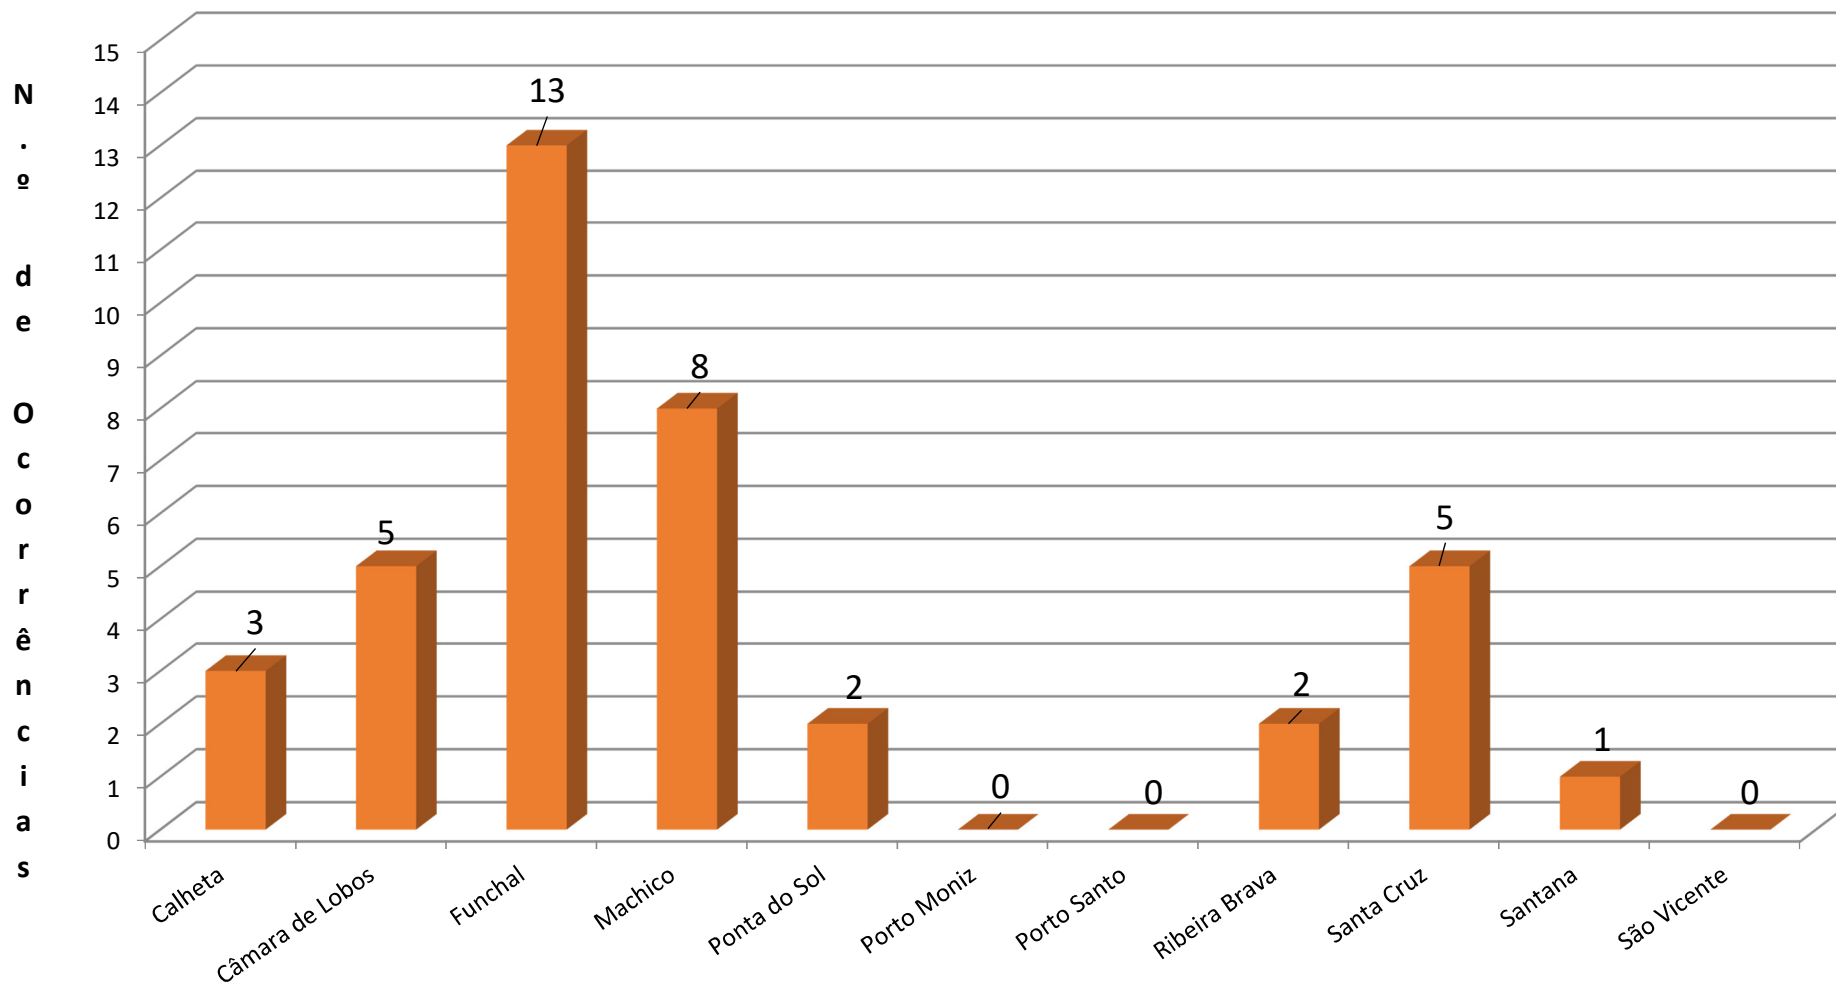

SERVIÇO REGIONAL DE PROTECÇÃO CIVIL, IP-RAM

ACIDENTES DE VIAÇÃO COM VÍTIMAS ENCARCERADAS

2.º semestre de 2016

TOTAL DE OCORRÊNCIAS: **39**