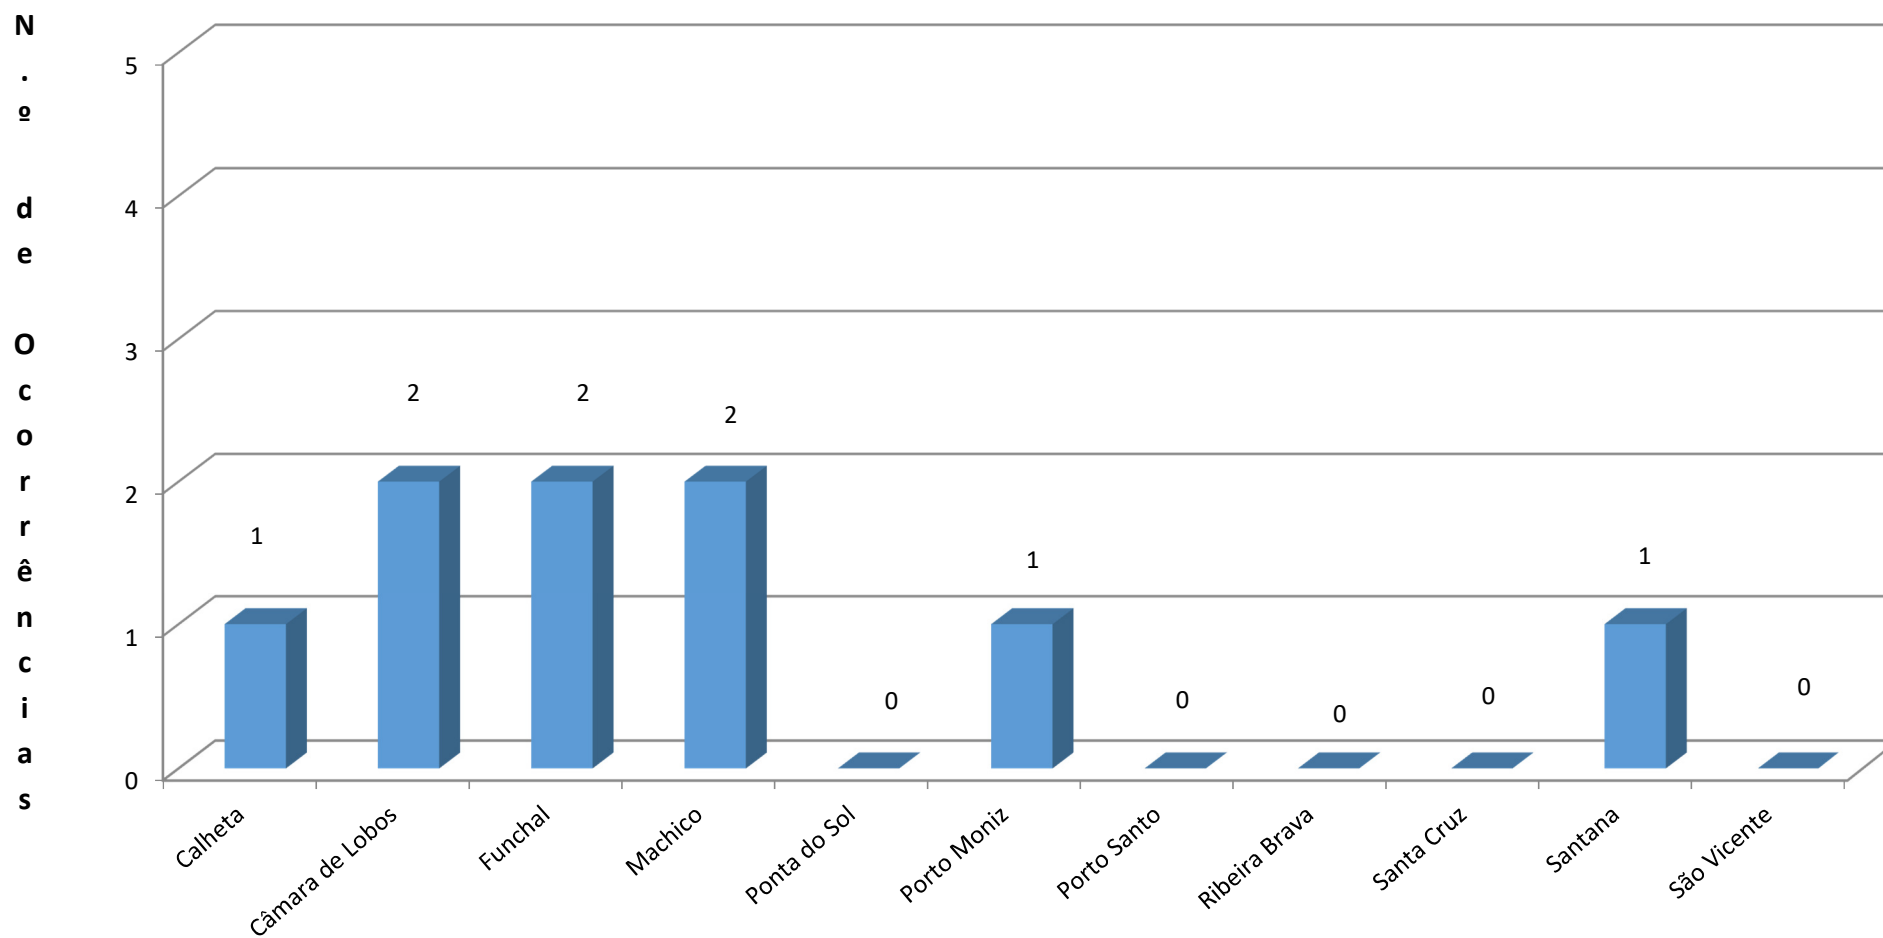

SERVIÇO REGIONAL DE PROTECÇÃO CIVIL, IP-RAM  
**ACIDENTES OCORRIDOS EM LEVADAS E PERCURSOS PEDESTRES**  
janeiro de 2017

TOTAL DE OCORRÊNCIAS: **9**