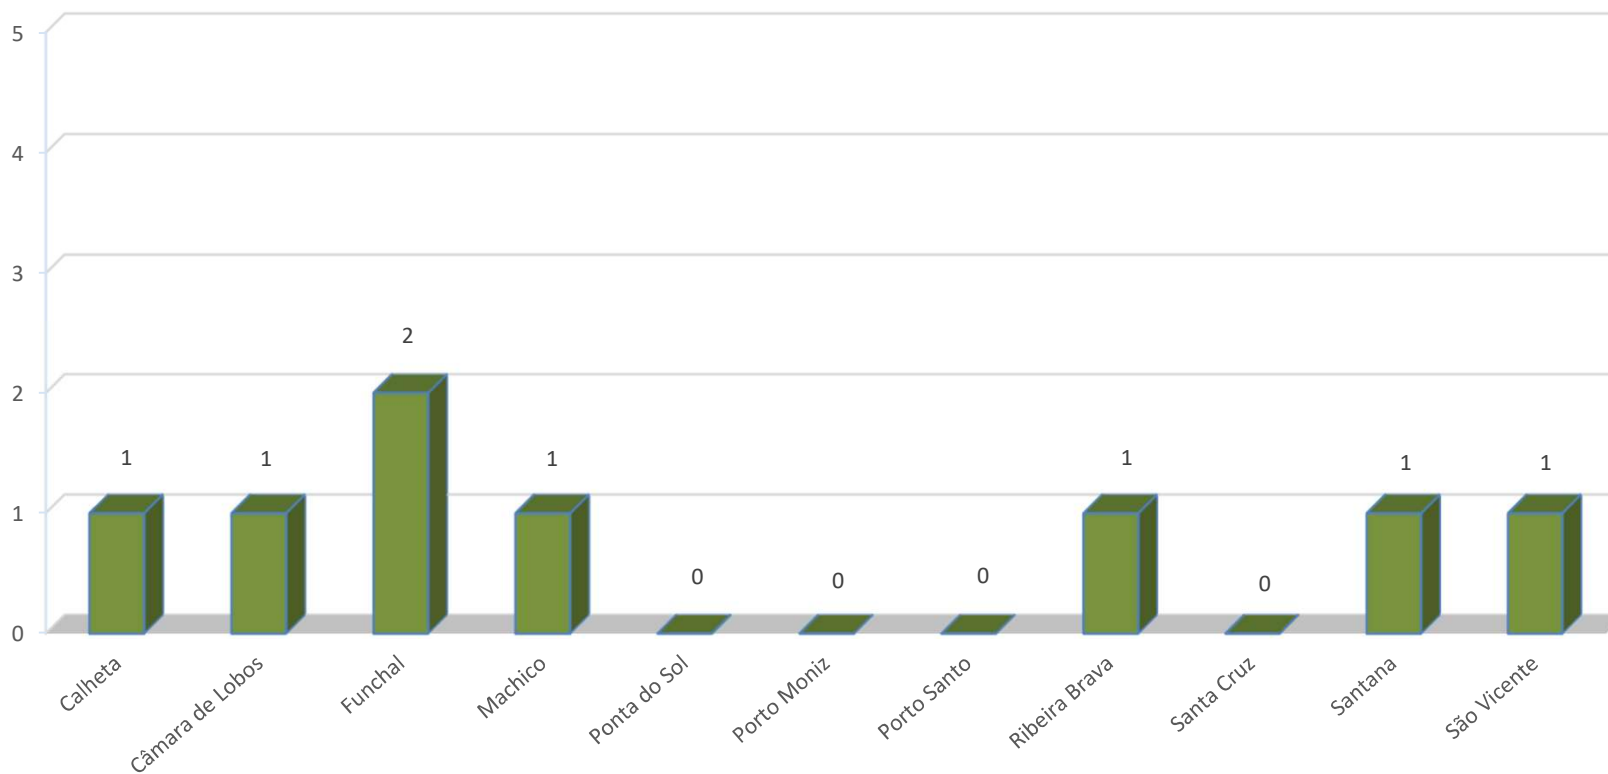

## Serviço Regional de Proteção Civil, IP-RAM

### Acidentes ocorridos em Levadas e Percursos Pedestres janeiro de 202

TOTAL DE OCORRÊNCIAS: **8**