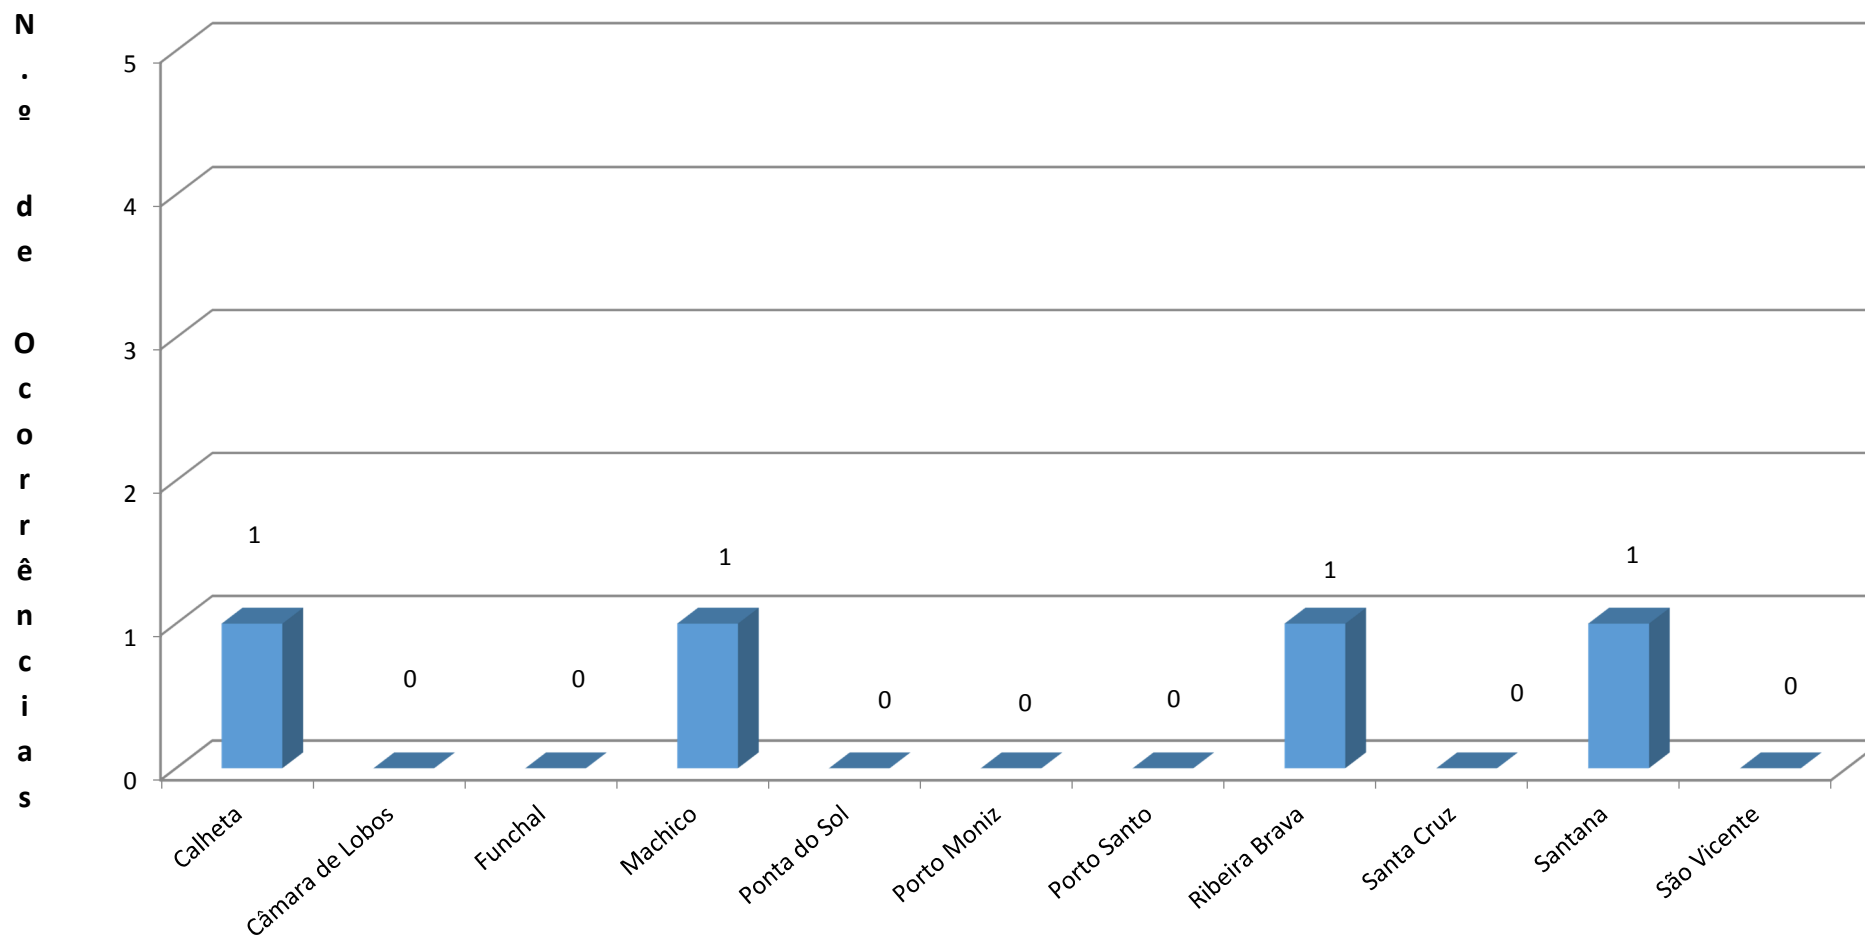

SERVIÇO REGIONAL DE PROTECÇÃO CIVIL, IP-RAM
ACIDENTES OCORRIDOS EM LEVADAS E PERCURSOS PEDESTRES
fevereiro de 2016

TOTAL DE OCORRÊNCIAS: **4**