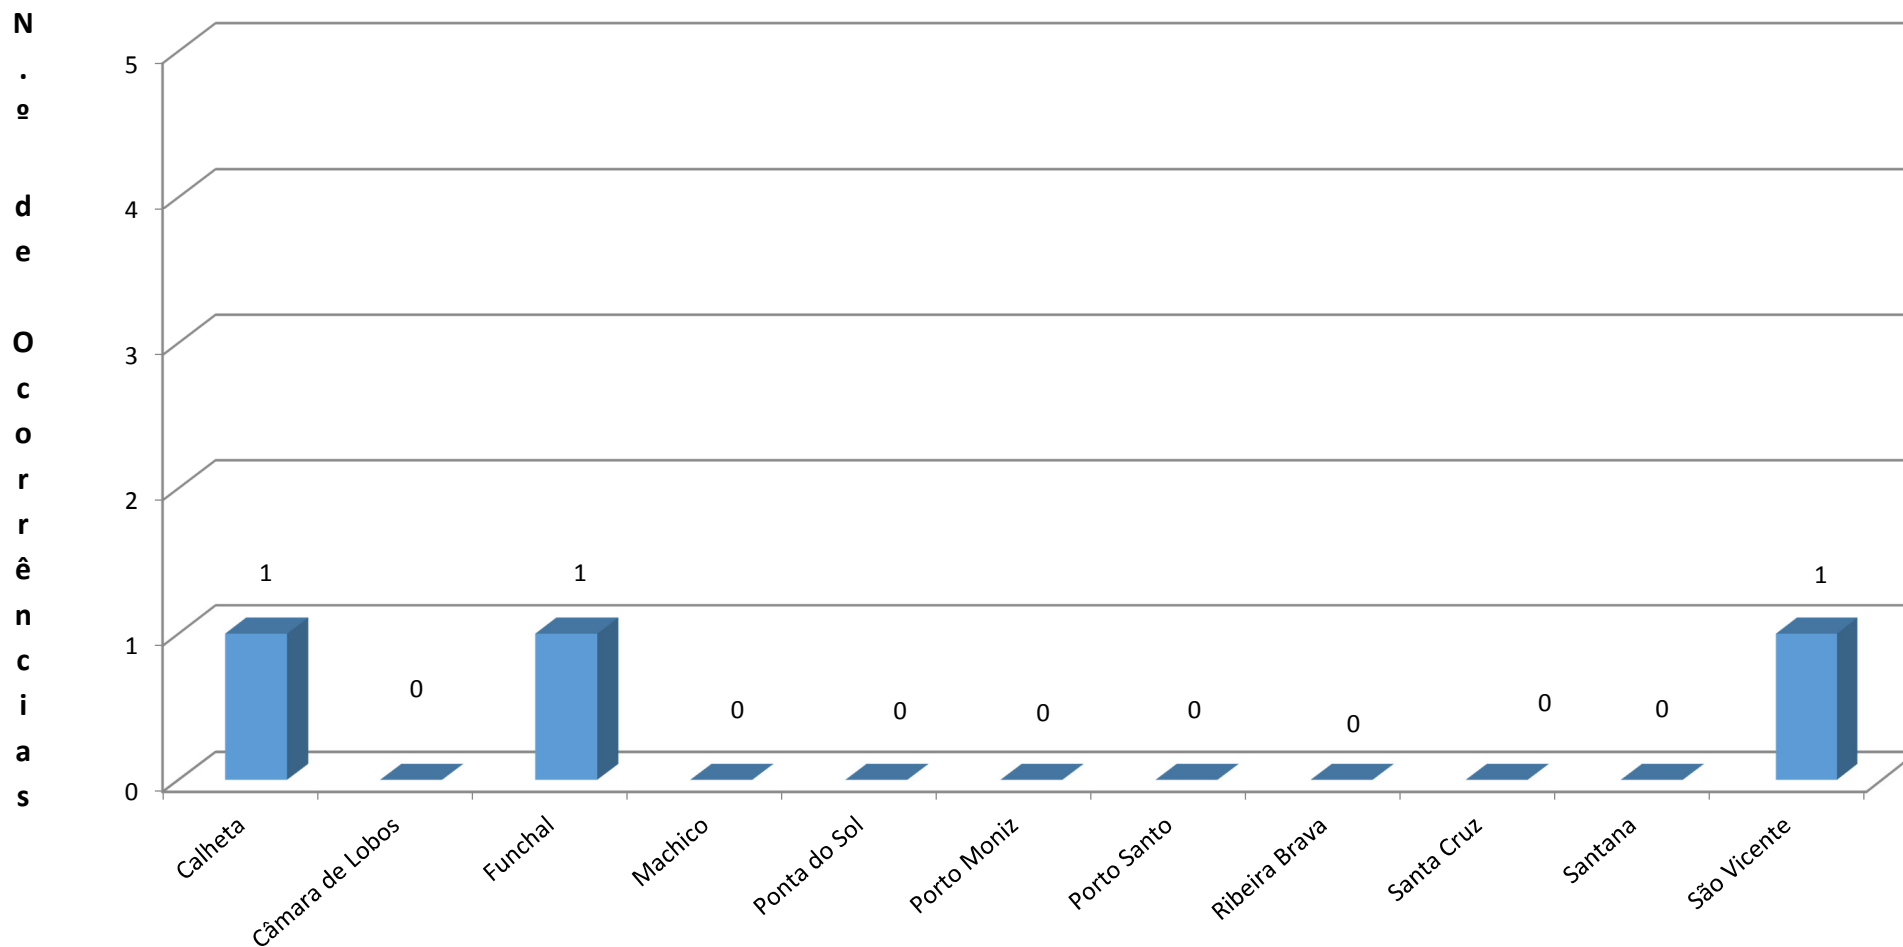

SERVIÇO REGIONAL DE PROTECÇÃO CIVIL, IP-RAM
ACIDENTES OCORRIDOS EM LEVADAS E PERCURSOS PEDESTRES
março de 2016

TOTAL DE OCORRÊNCIAS: **3**