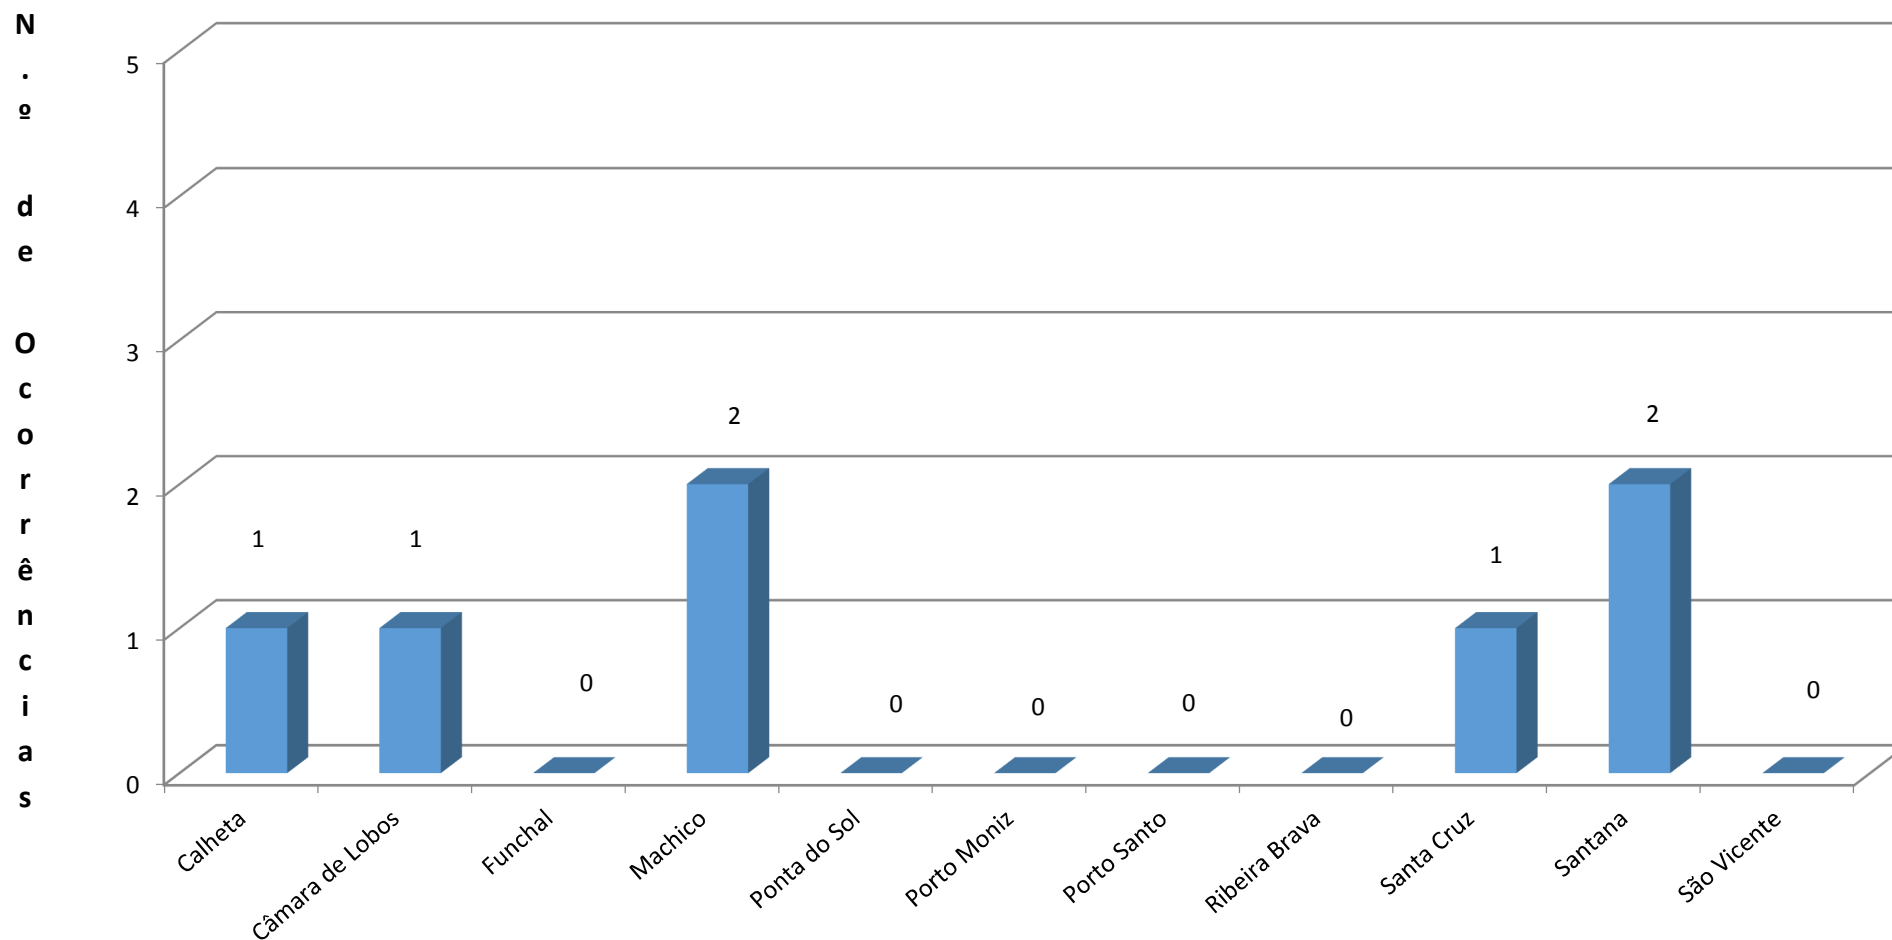

SERVIÇO REGIONAL DE PROTECÇÃO CIVIL, IP-RAM
ACIDENTES OCORRIDOS EM LEVADAS E PERCURSOS PEDESTRES
abril de 2016

TOTAL DE OCORRÊNCIAS: **7**