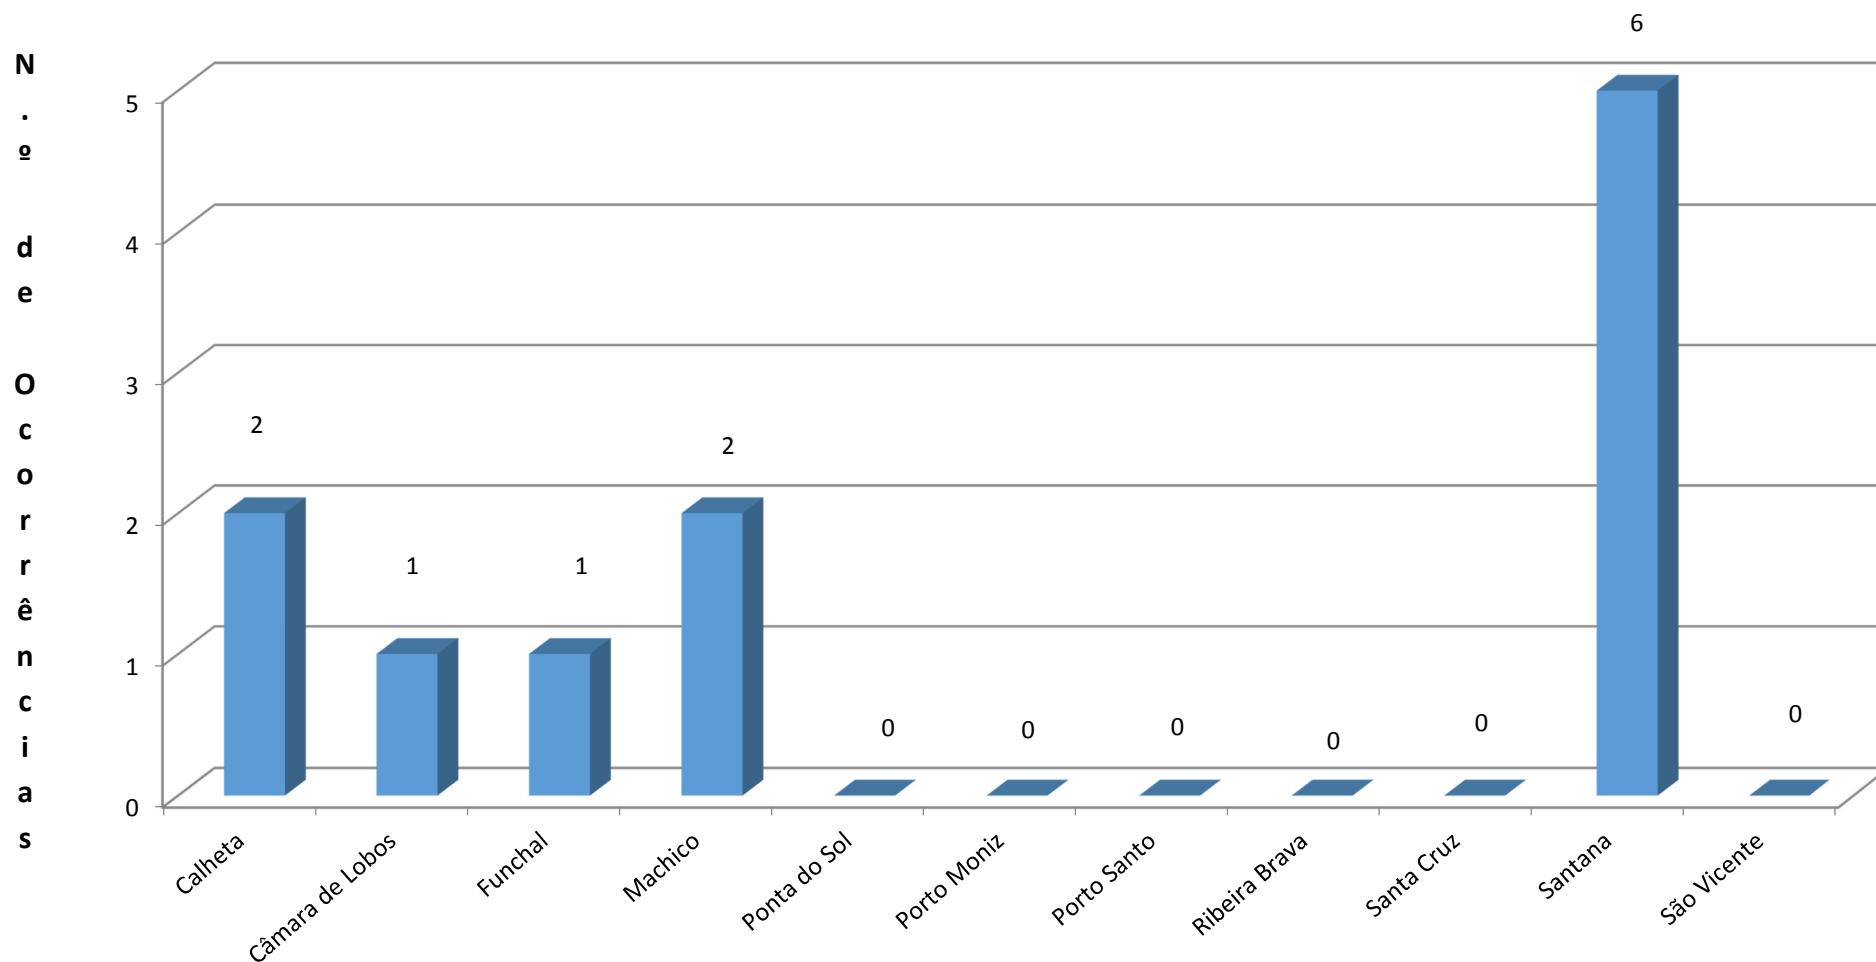

SERVIÇO REGIONAL DE PROTECÇÃO CIVIL, IP-RAM

ACIDENTES OCORRIDOS EM LEVADAS E PERCURSOS PEDESTRES

maio de 2016

TOTAL DE OCORRÊNCIAS: **12**