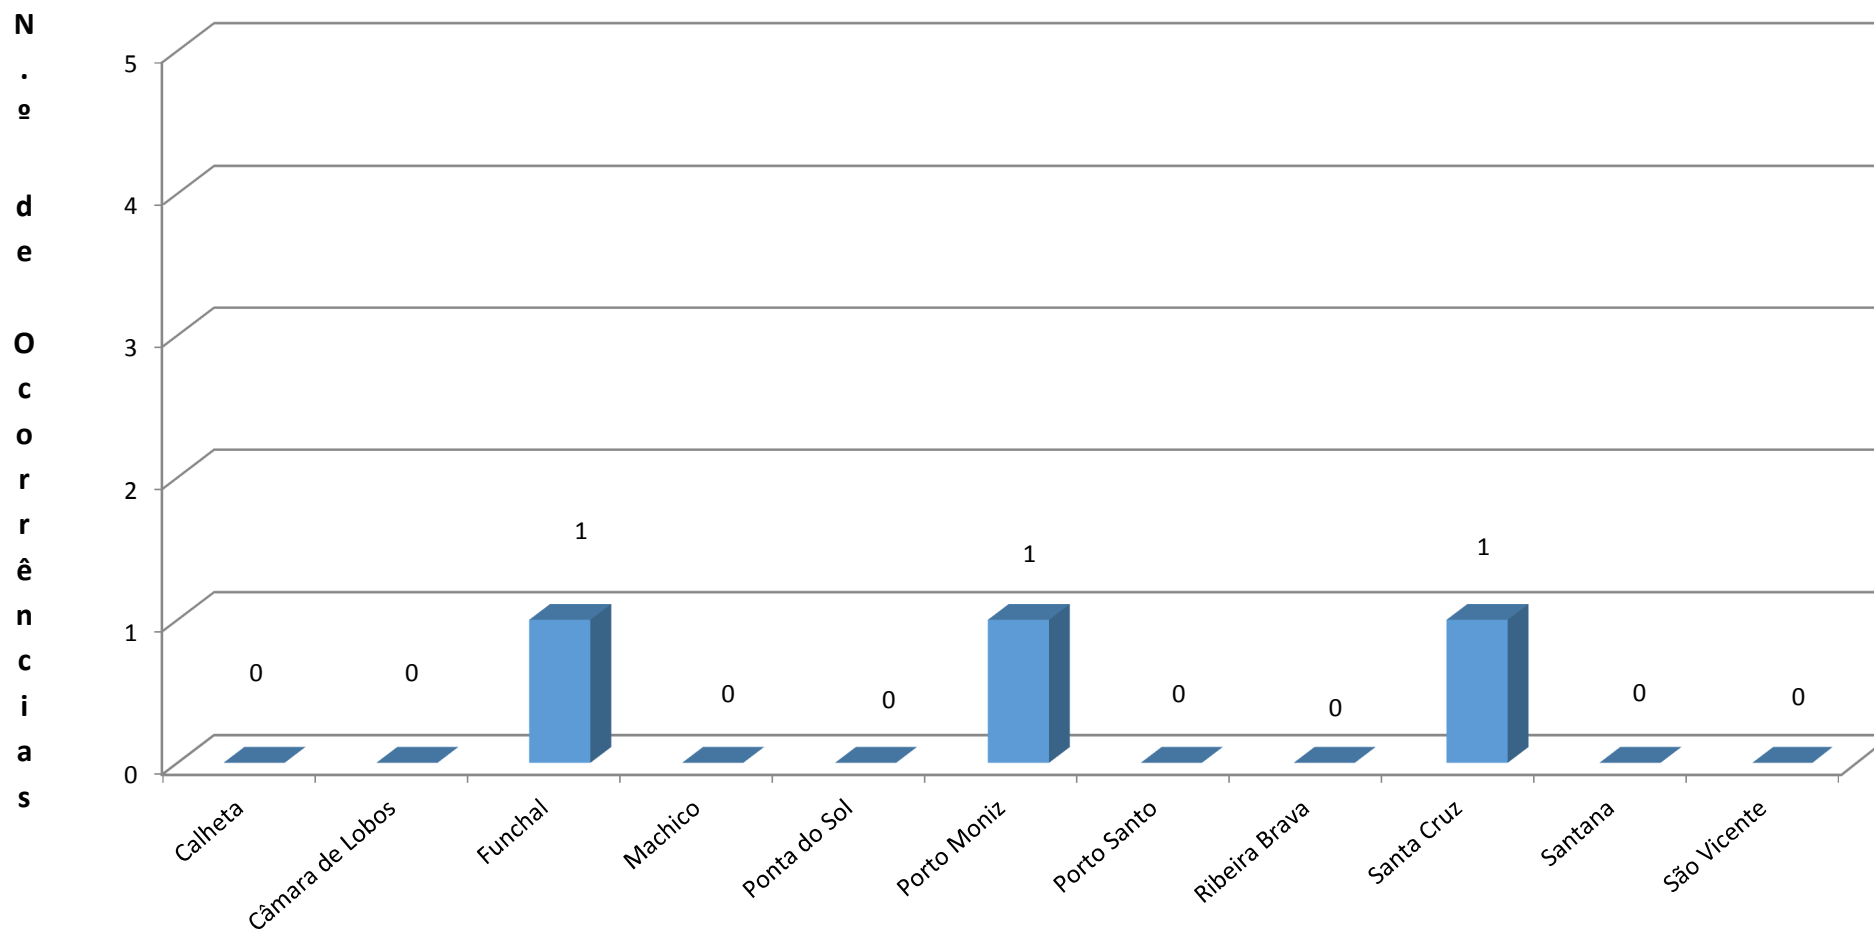

SERVIÇO REGIONAL DE PROTECÇÃO CIVIL, IP-RAM
ACIDENTES OCORRIDOS EM LEVADAS E PERCURSOS PEDESTRES
junho de 2016

TOTAL DE OCORRÊNCIAS: **3**