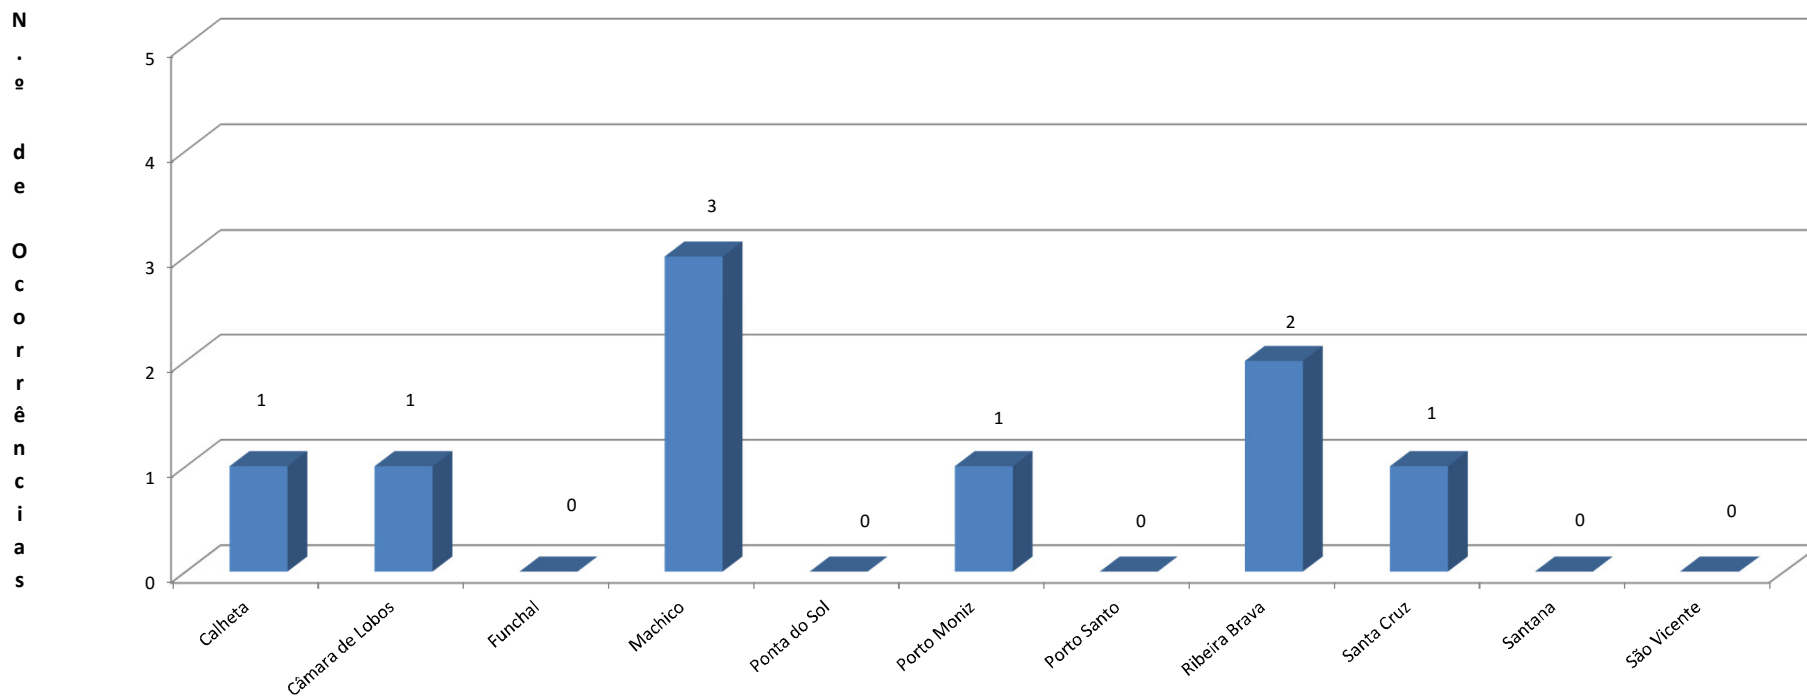

SERVIÇO REGIONAL DE PROTECÇÃO CIVIL, IP-RAM
ACIDENTES OCORRIDOS EM LEVADAS E PERCURSOS PEDESTRES
julho de 2016

TOTAL DE OCORRÊNCIAS: **9**