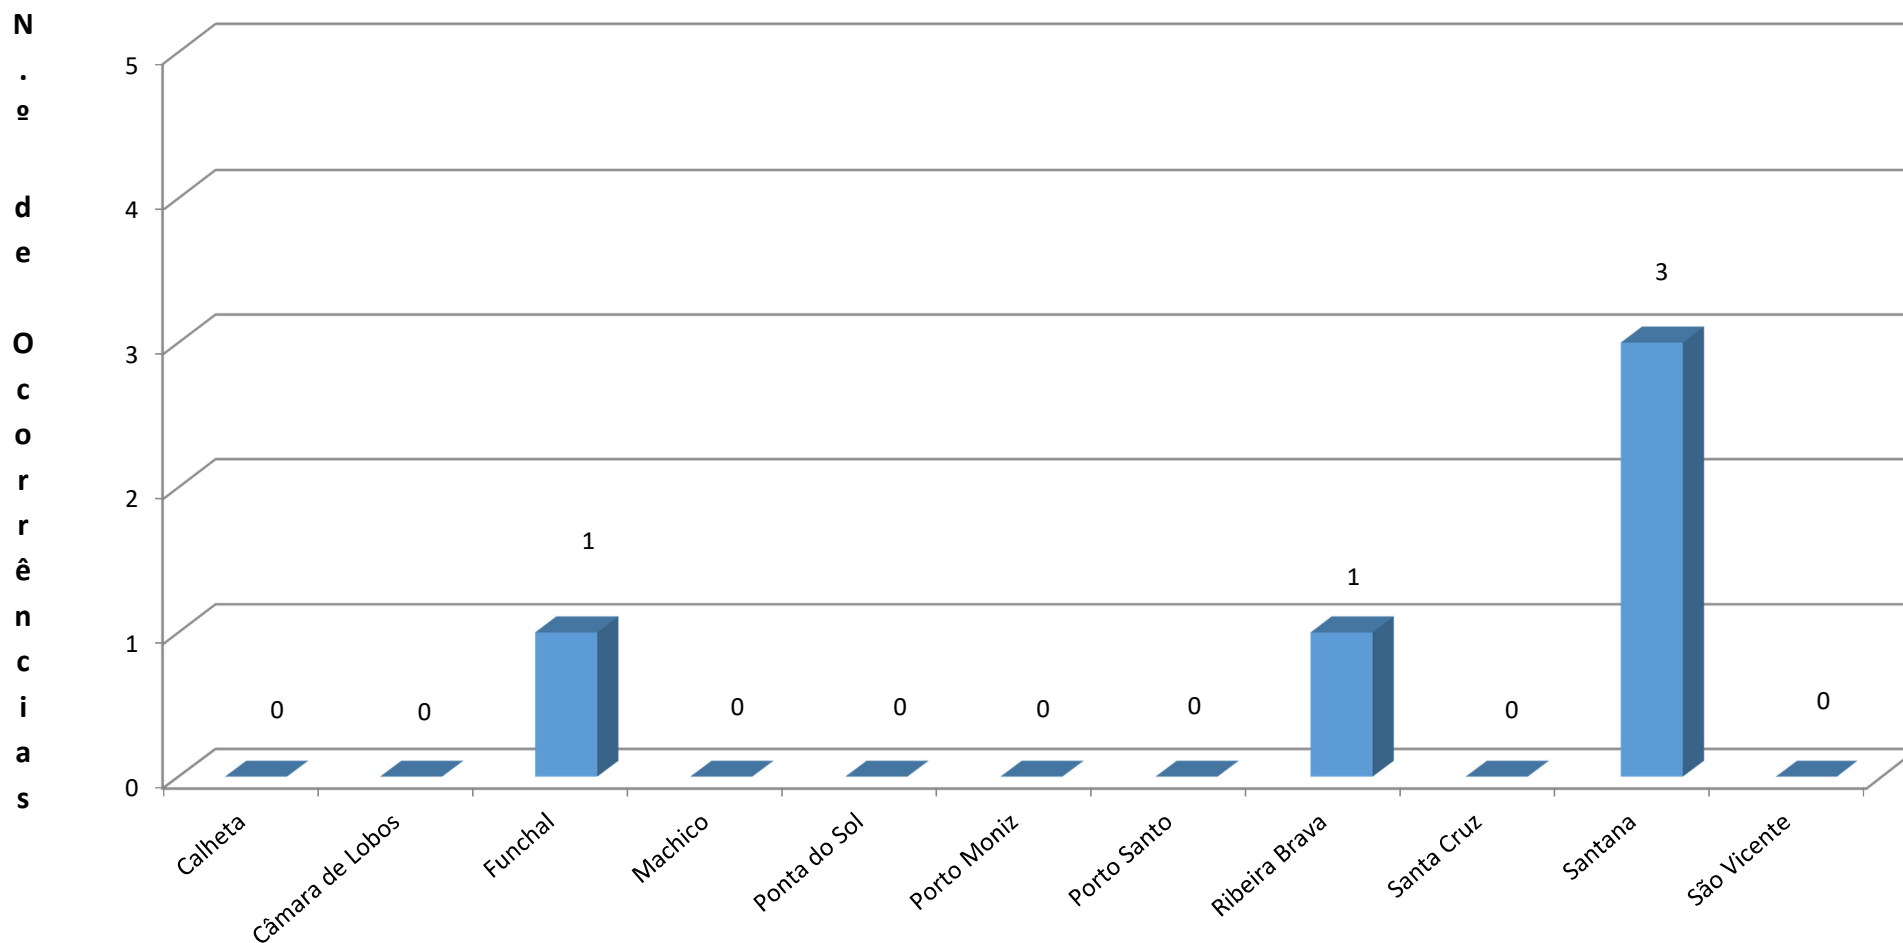

SERVIÇO REGIONAL DE PROTECÇÃO CIVIL, IP-RAM  
**ACIDENTES OCORRIDOS EM LEVADAS E PERCURSOS PEDESTRES**  
novembro de 2016

TOTAL DE OCORRÊNCIAS: **5**