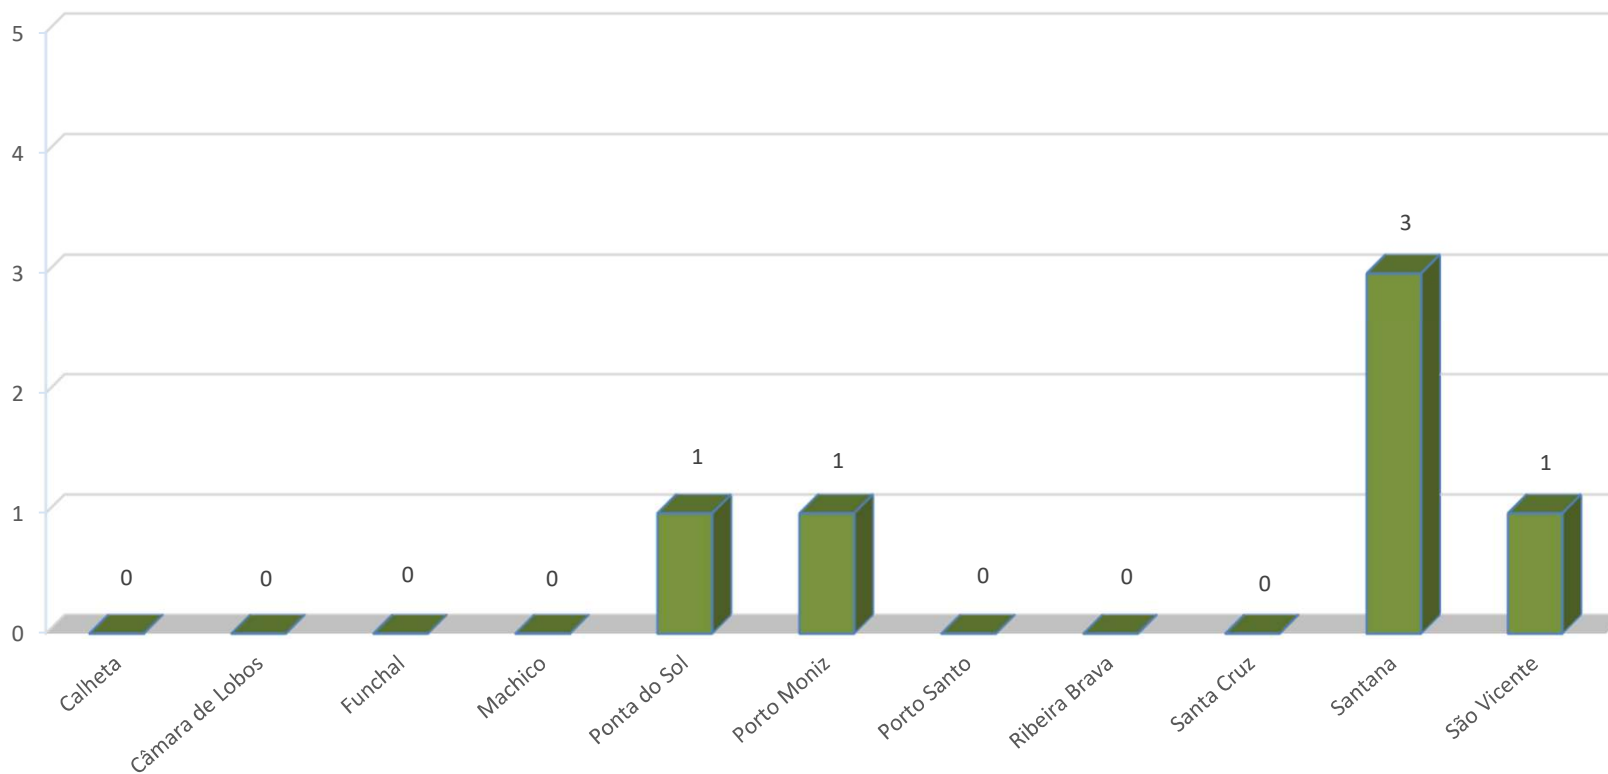

Serviço Regional de Proteção Civil, IP-RAM

Acidentes ocorridos em Levadas e Percursos Pedestres novembro de 2022

TOTAL DE OCORRÊNCIAS: **6**