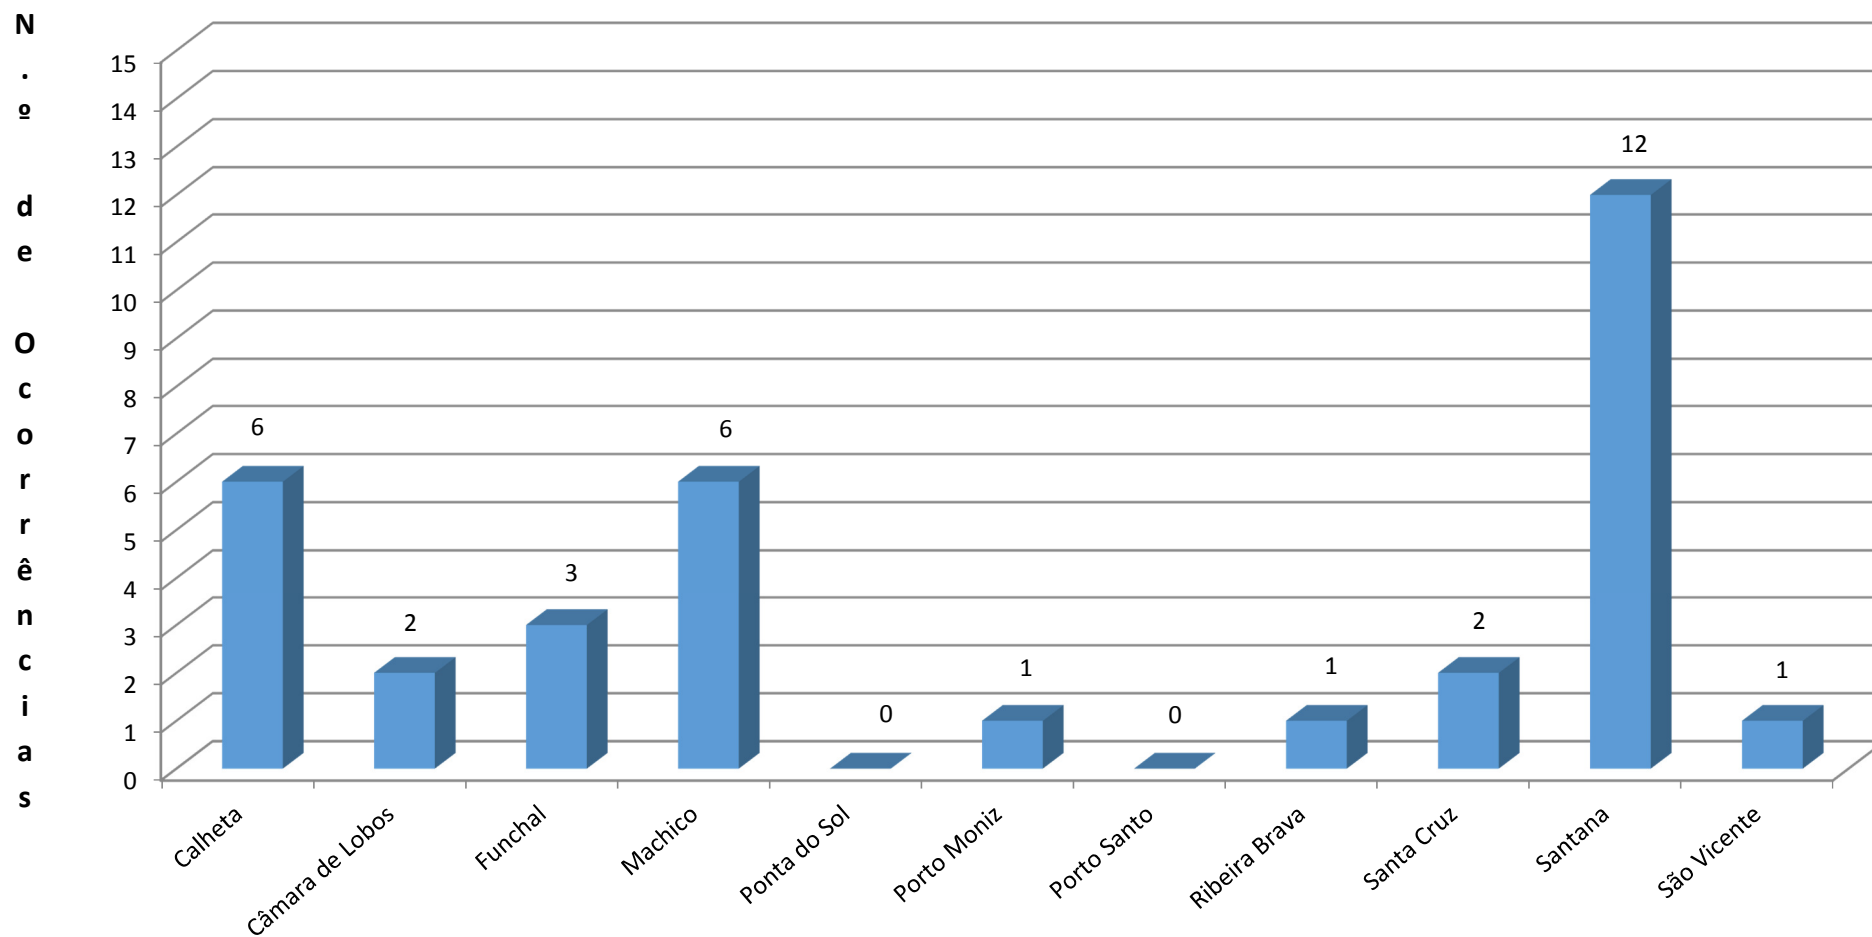

SERVIÇO REGIONAL DE PROTECÇÃO CIVIL, IP-RAM
ACIDENTES OCORRIDOS EM LEVADAS E PERCURSOS PEDESTRES
1.º semestre de 2016

TOTAL DE OCORRÊNCIAS: **34**