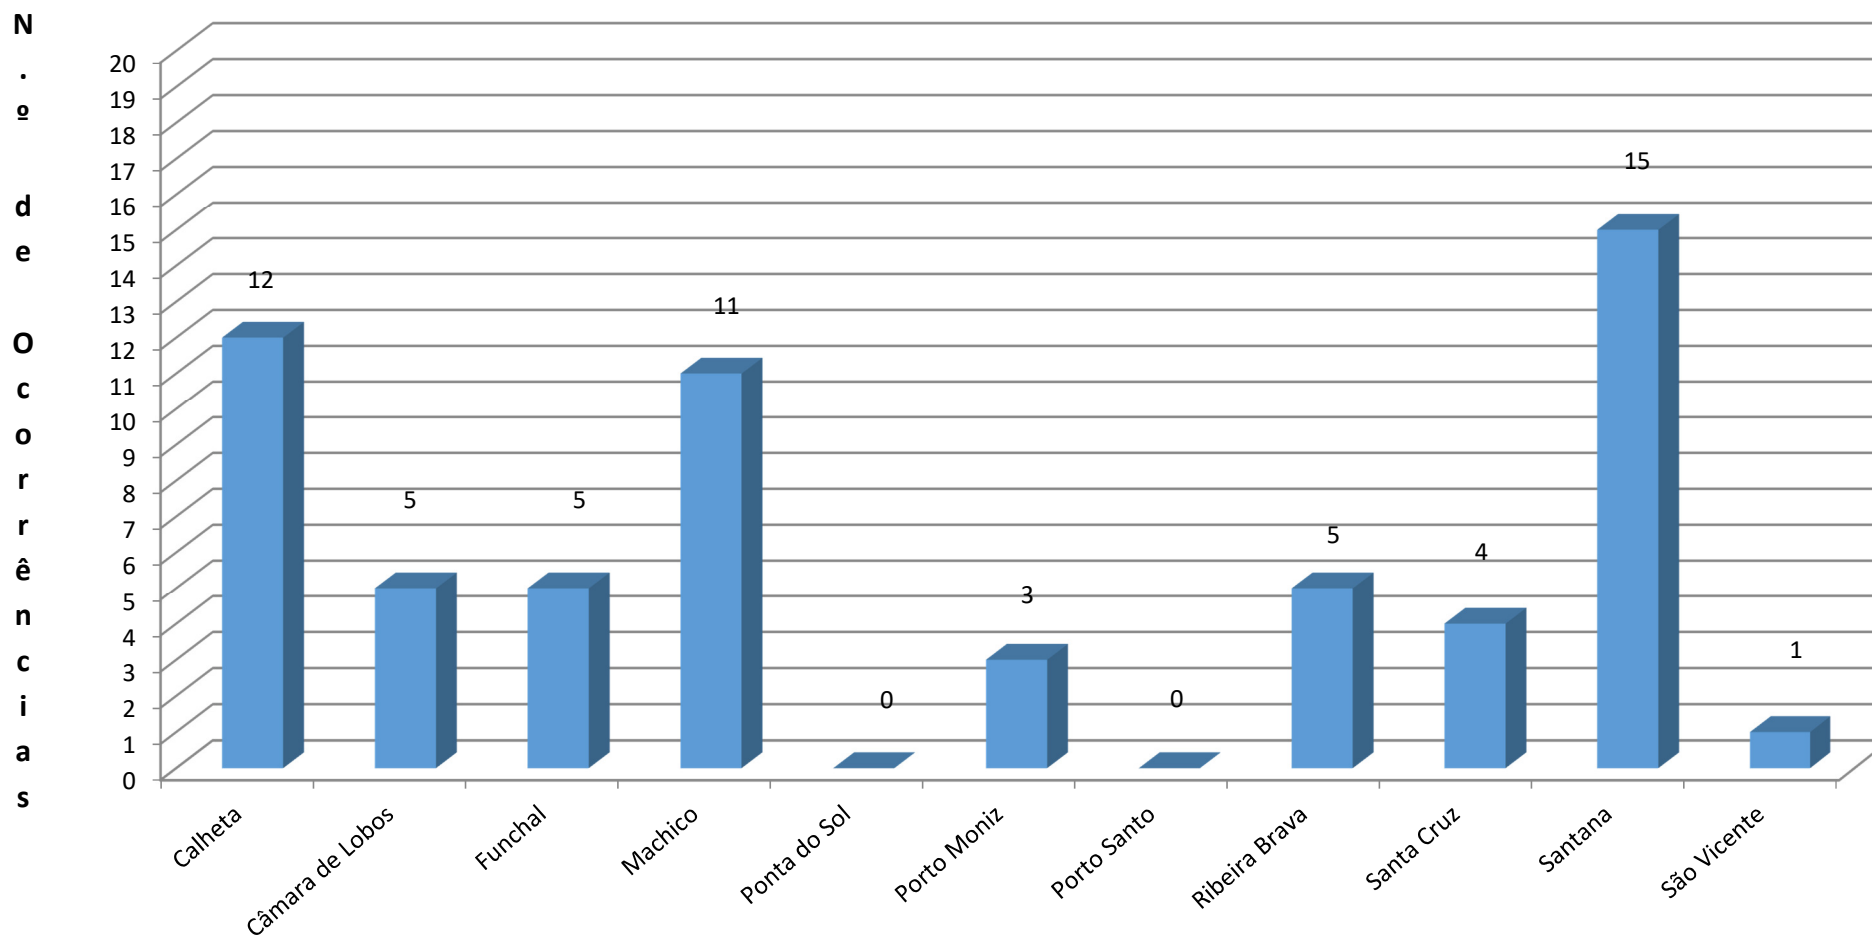

SERVIÇO REGIONAL DE PROTECÇÃO CIVIL, IP-RAM
ACIDENTES OCORRIDOS EM LEVADAS E PERCURSOS PEDESTRES
2.º semestre de 2016

TOTAL DE OCORRÊNCIAS: **61**