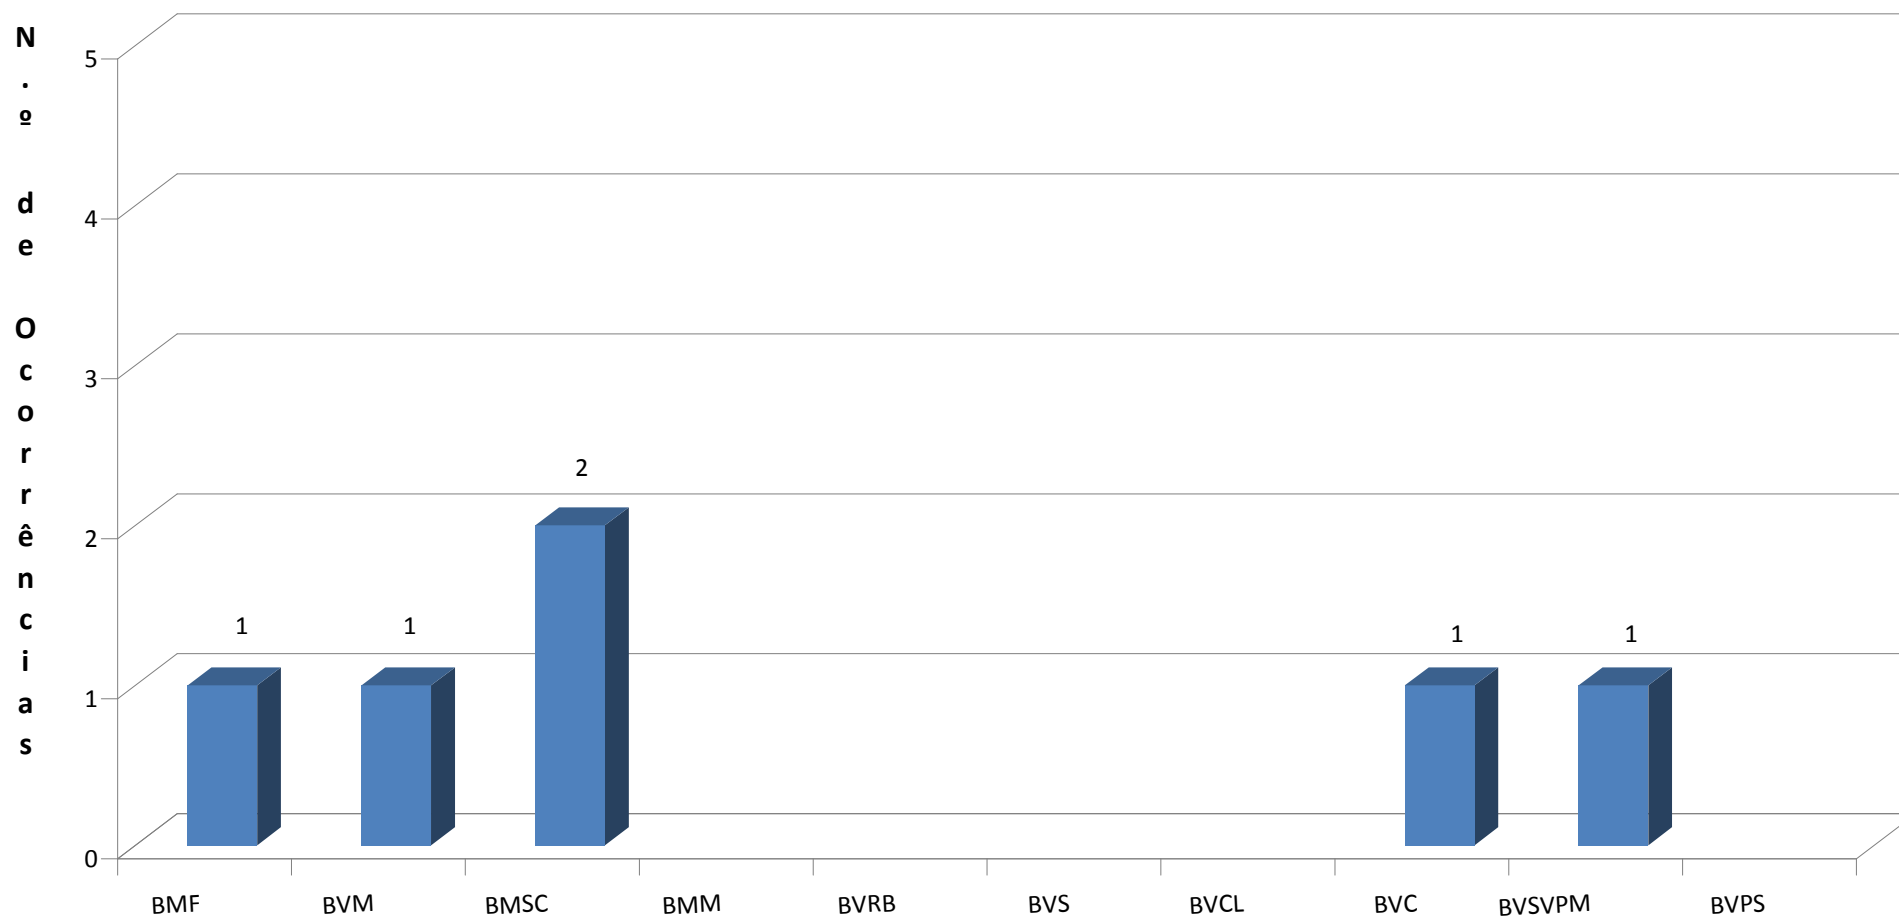

Serviço Regional de Protecção Civil, IP-RAM

Acidentes de Viação com Vítimas Encarceradas

Janeiro de 2012

TOTAL DE OCORRÊNCIAS: **6**