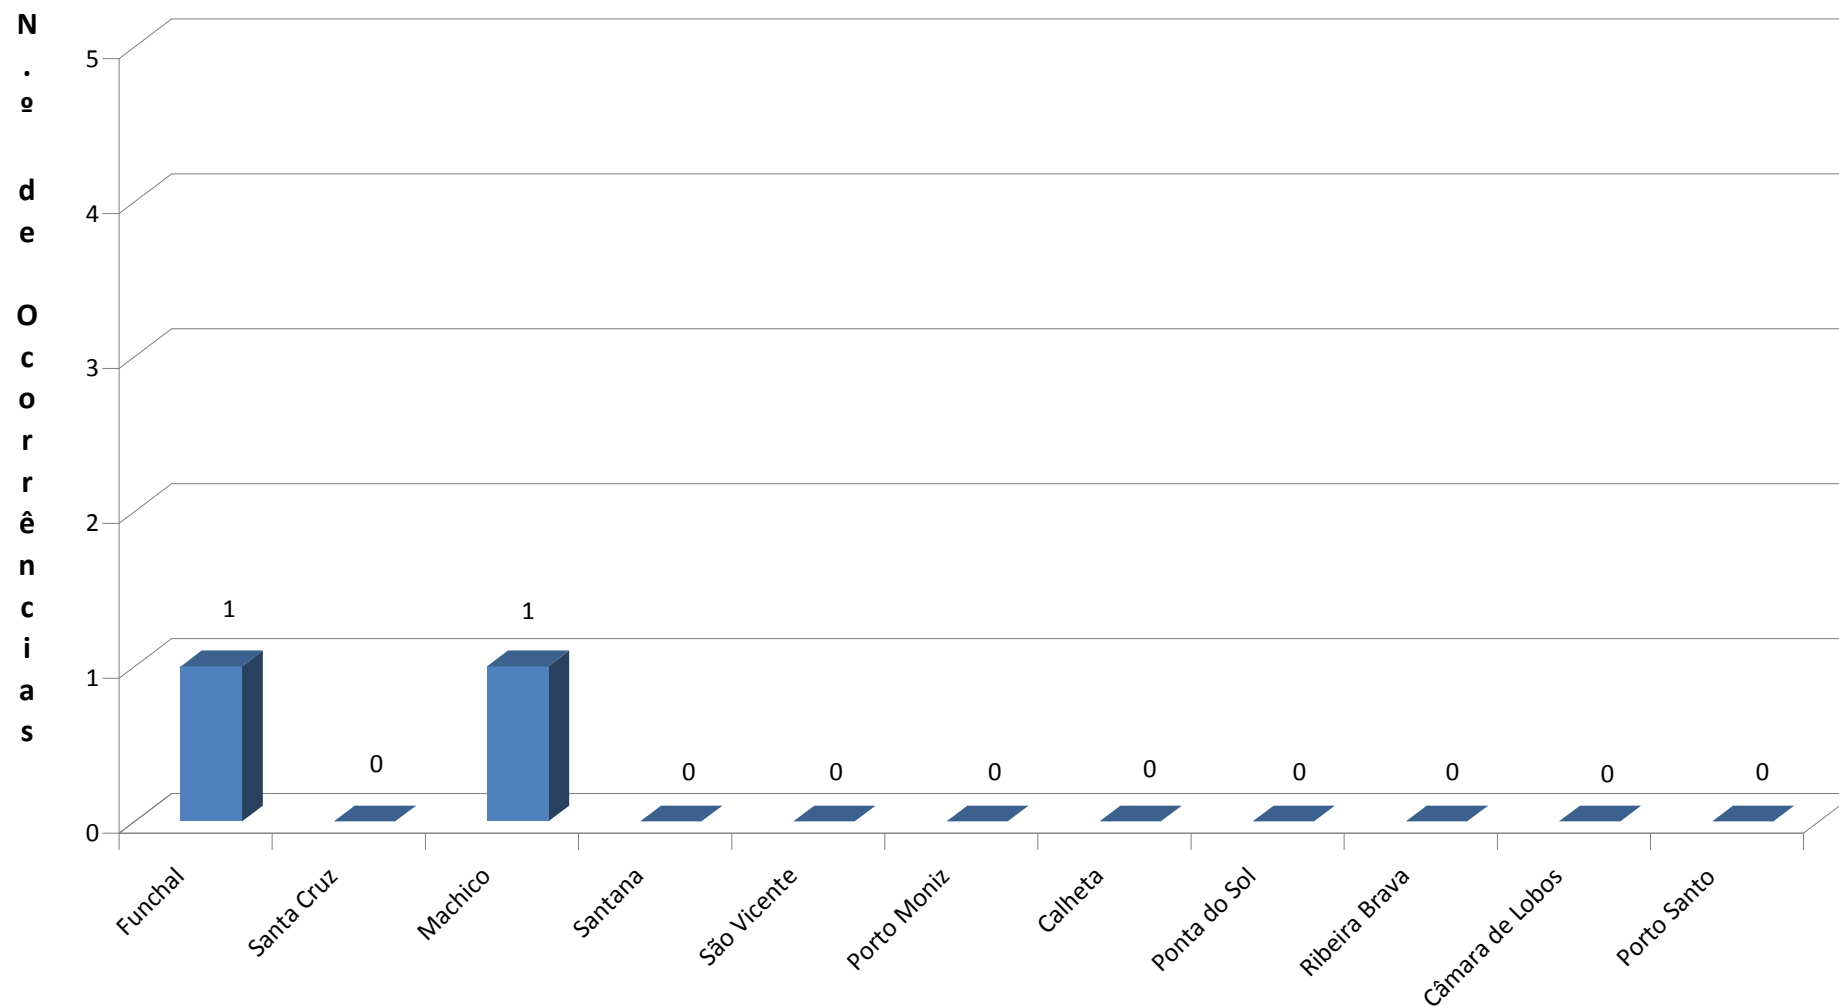

Serviço Regional de Protecção Civil, IP-RAM

Acidentes de Viação com Vítimas Encarceradas

Fevereiro de 2012

TOTAL DE OCORRÊNCIAS: **2**