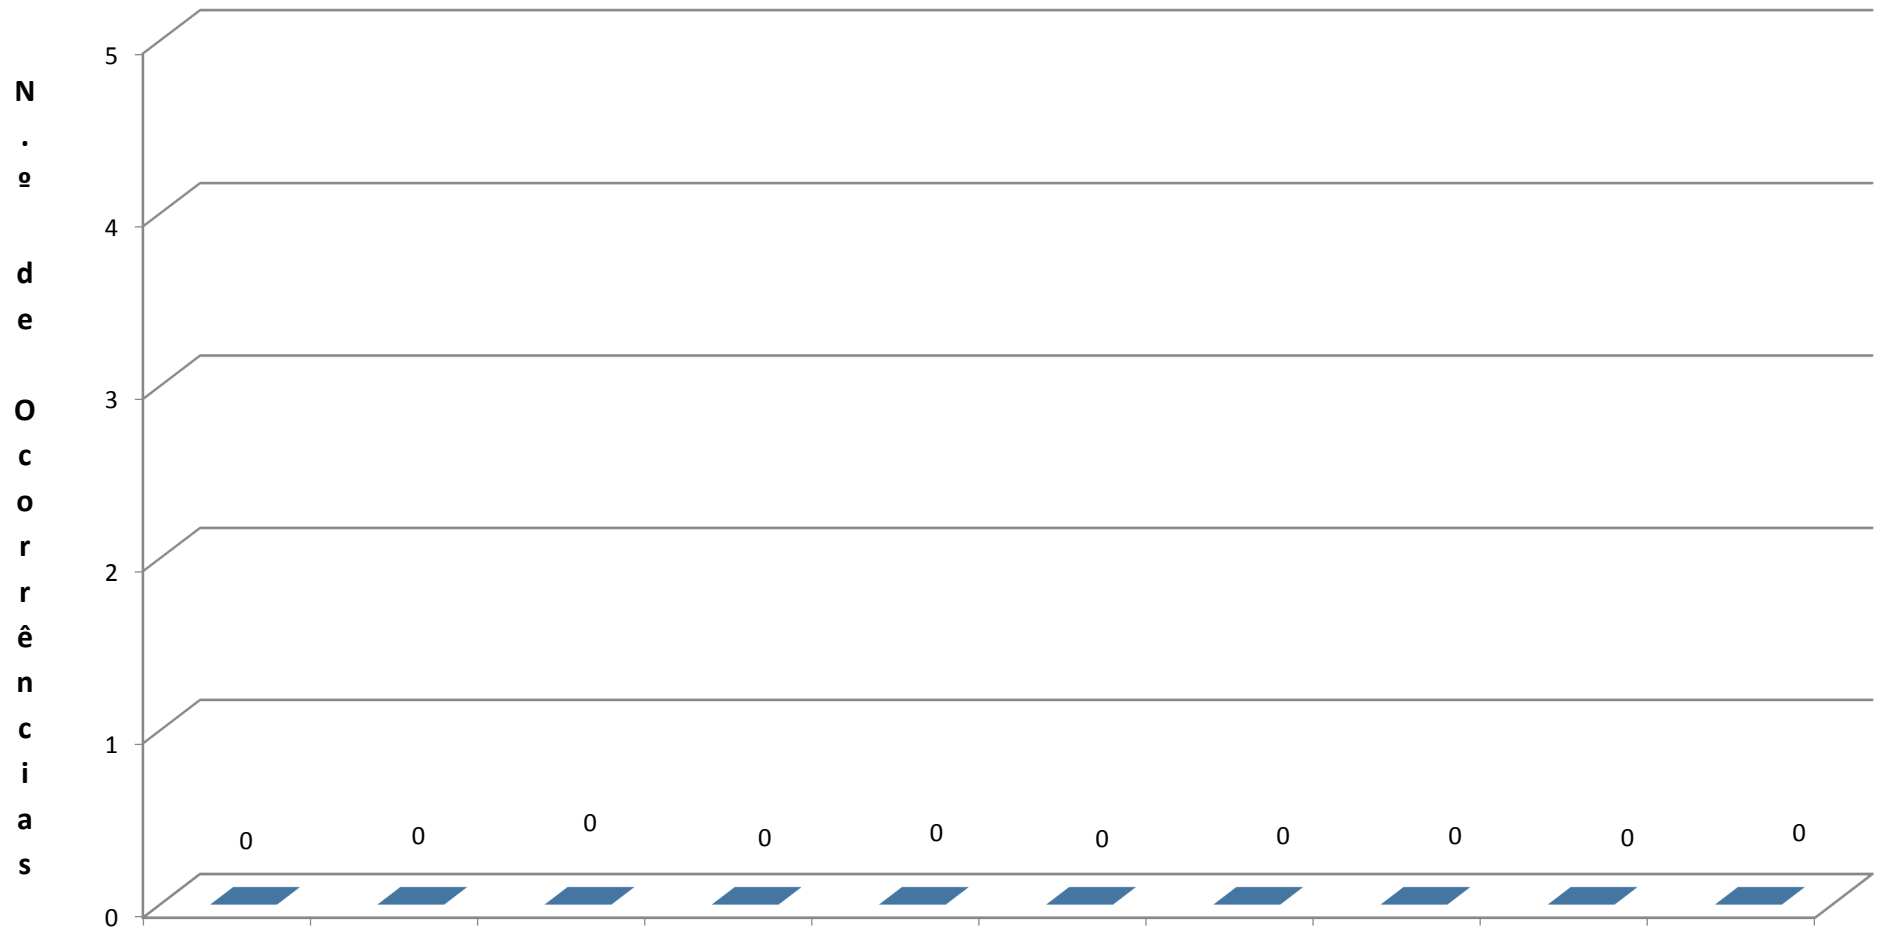

Serviço Regional de Protecção Civil, IP-RAM

Acidentes de Viação com Vítimas Encarceradas

fevereiro de 2014

TOTAL DE OCORRÊNCIAS: **0**