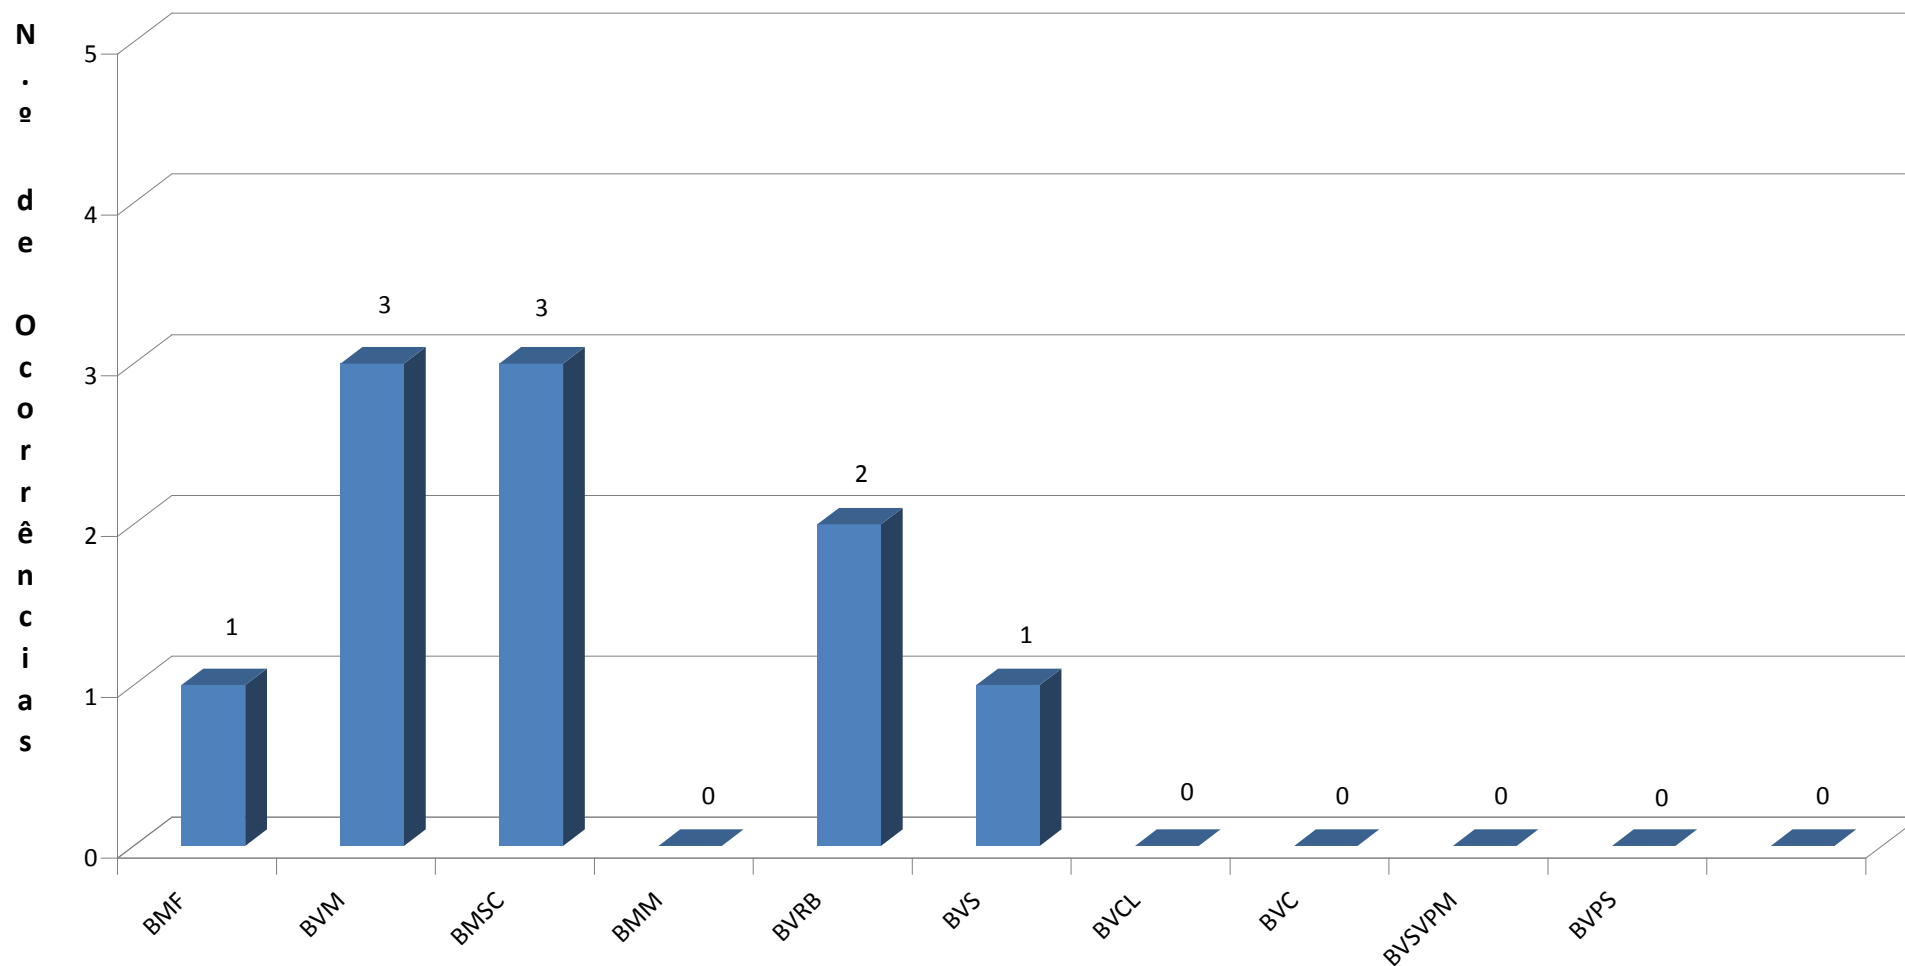

Serviço Regional de Protecção Civil, IP-RAM

Acidentes de Viação com Vítimas Encarceradas

Junho de 2012

TOTAL DE OCORRÊNCIAS: **10**