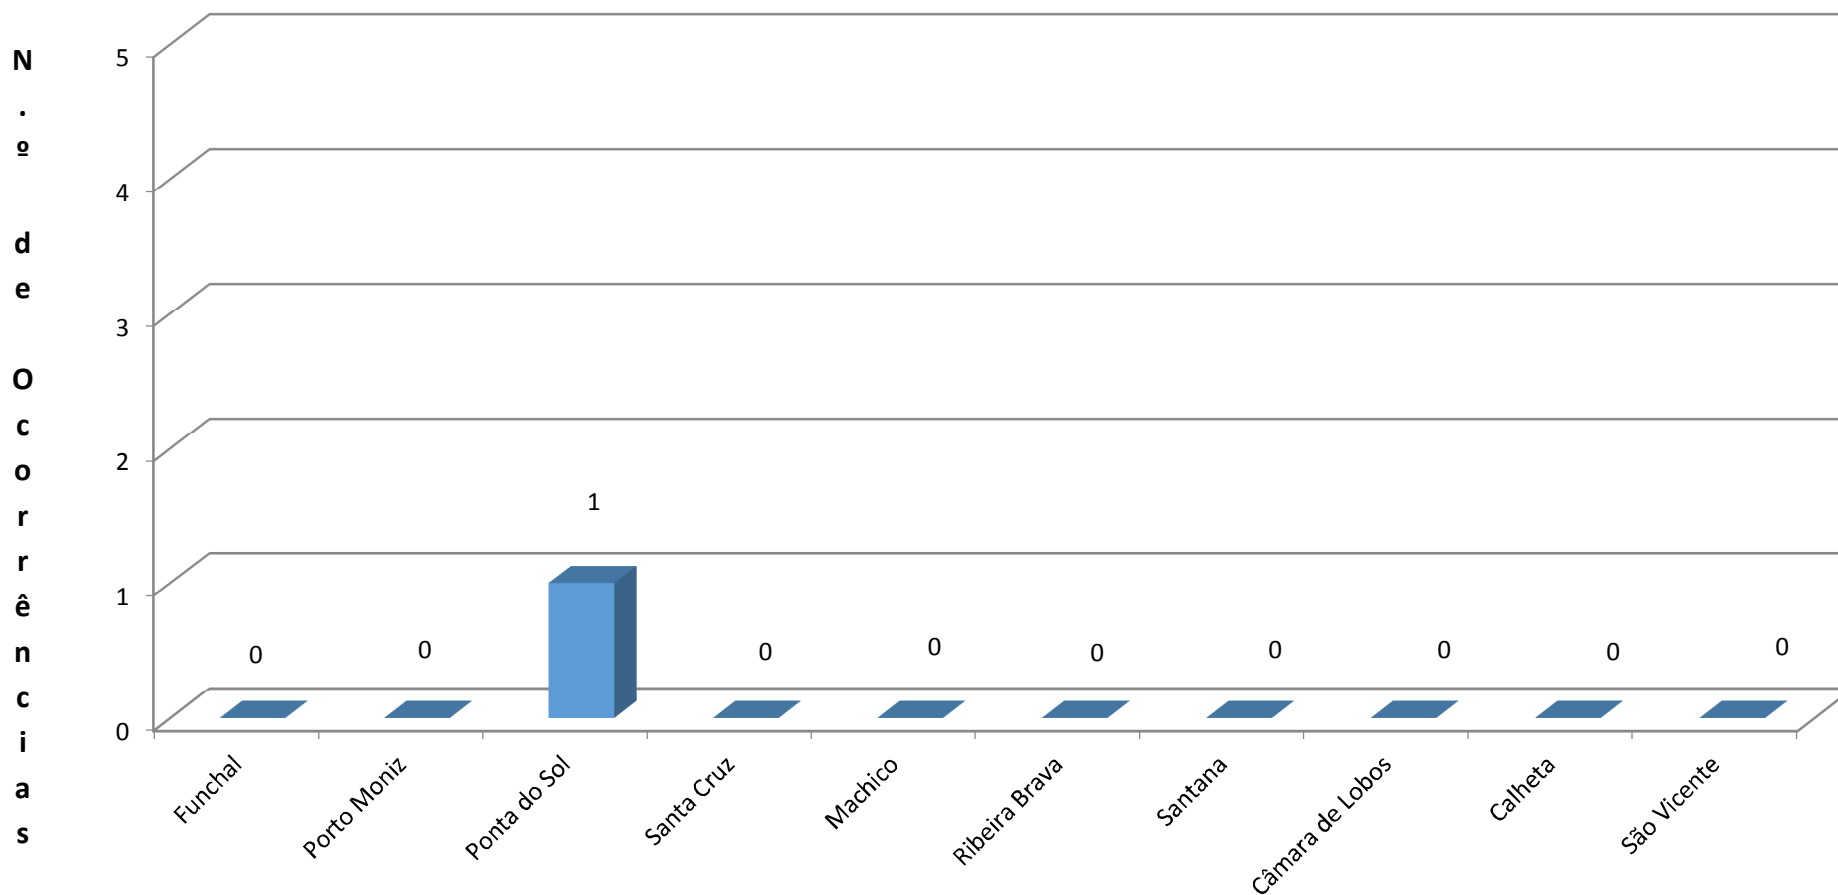

Serviço Regional de Protecção Civil, IP-RAM

Acidentes de Viação com Vítimas Encarceradas

janeiro de 2014

TOTAL DE OCORRÊNCIAS: **1**