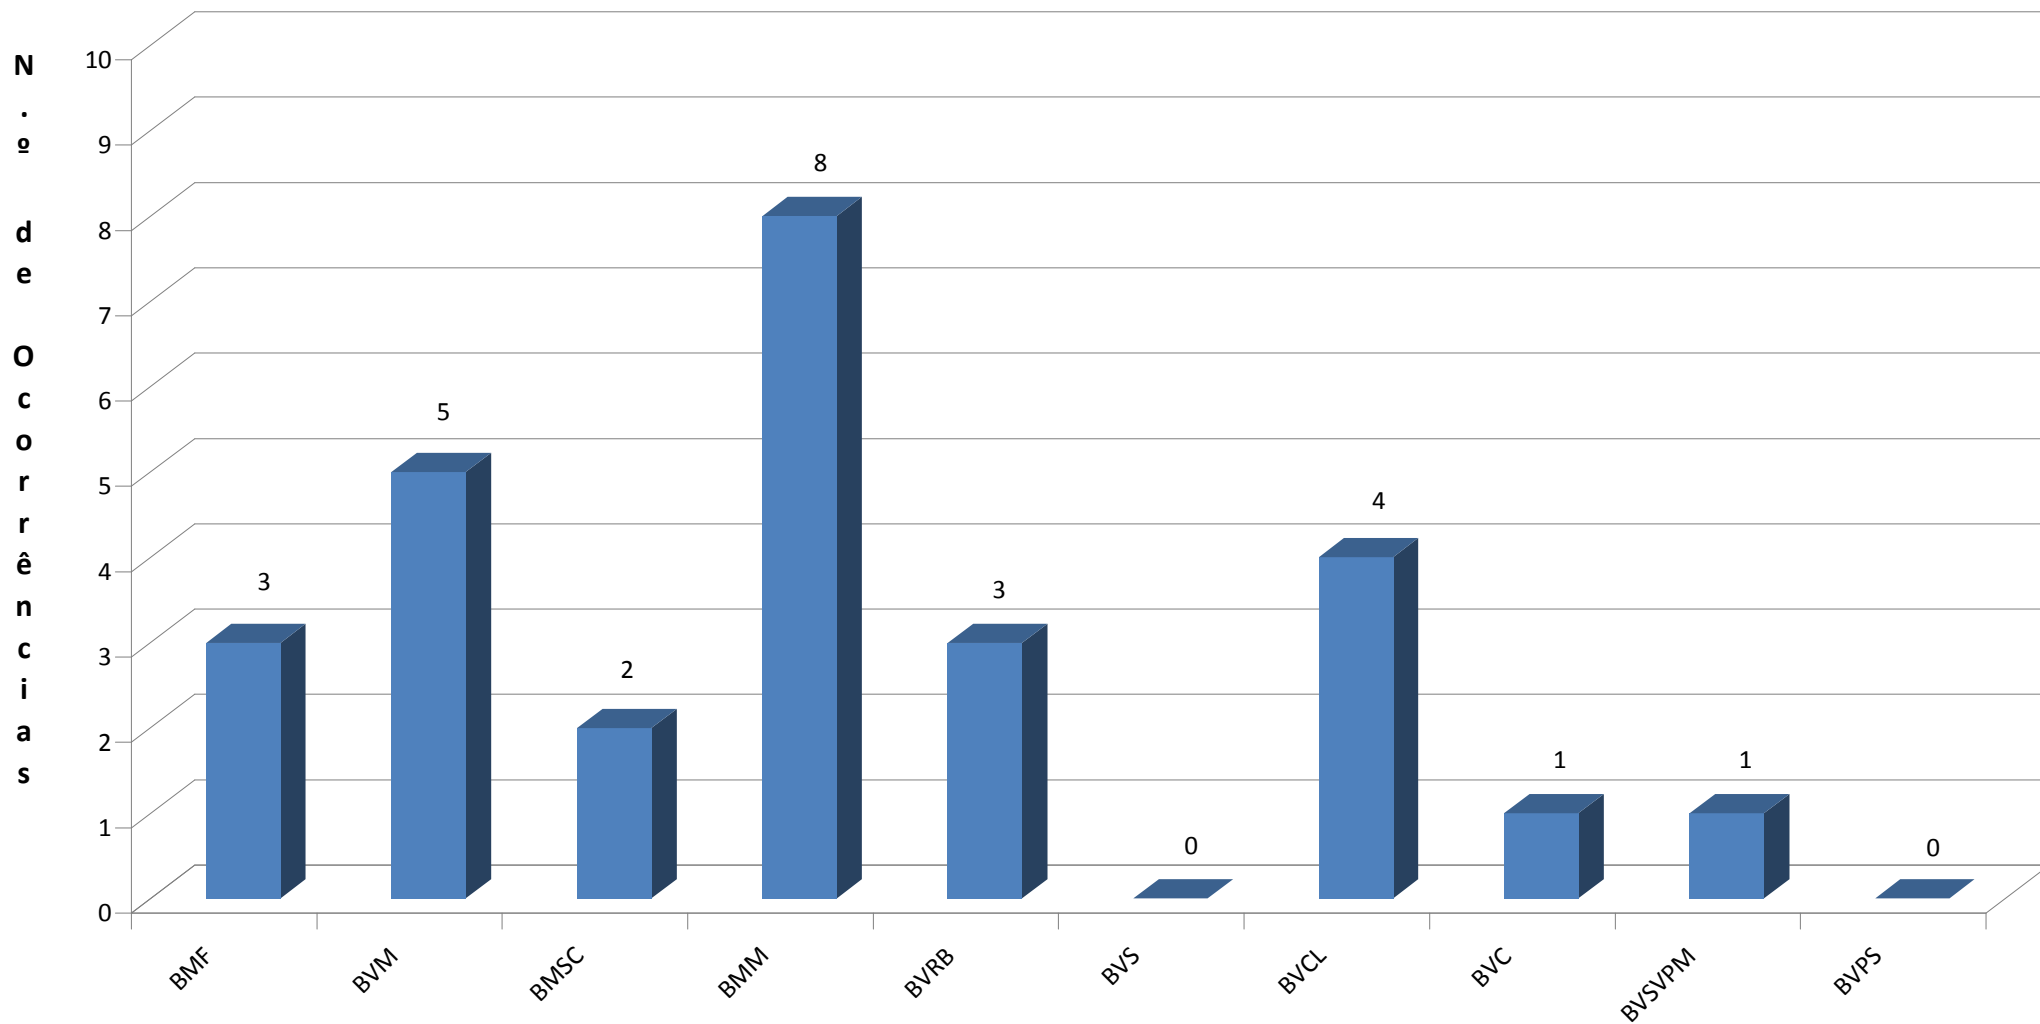

Serviço Regional de Protecção Civil, IP-RAM

Acidentes de Viação com Vítimas Encarceradas

2.º Semestre 2012

TOTAL DE OCORRÊNCIAS: **27**