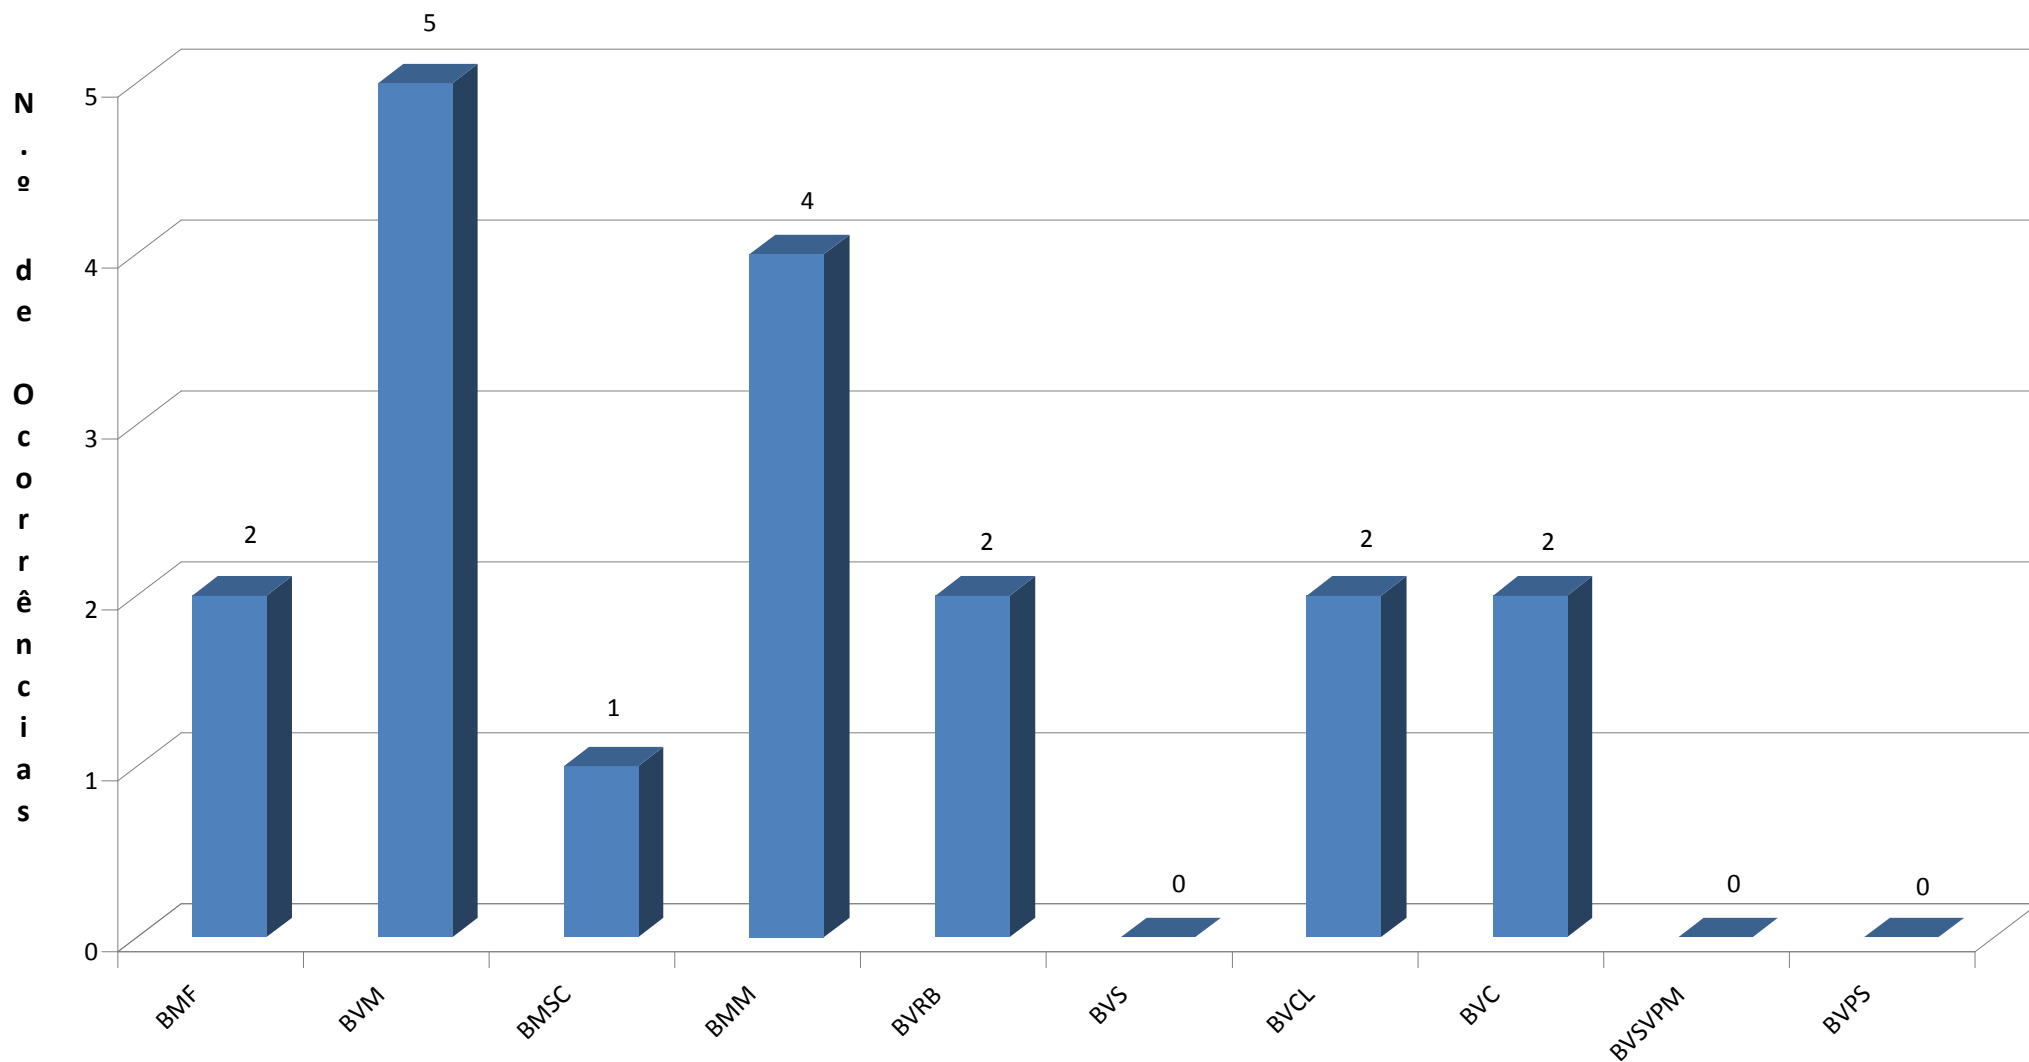

EMERGÊNCIA PRÉ-HOSPITALAR

1.º semestre de 2013

TOTAL DE OCORRÊNCIAS: **14 693**

Serviço Regional de Protecção Civil, IP-RAM

Acidentes ocorridos em Levadas e Percursos Pedestres

1.º semestre de 2013

TOTAL DE OCORRÊNCIAS: **33**

Serviço Regional de Proteção Civil, IP-RAM
Acidentes de Viação com Vítimas Encarceradas
1.º semestre de 2013

TOTAL DE OCORRÊNCIAS: **18**

Serviço Regional Protecção Civil, IP-RAM

Serviço de Emergência Médica Regional