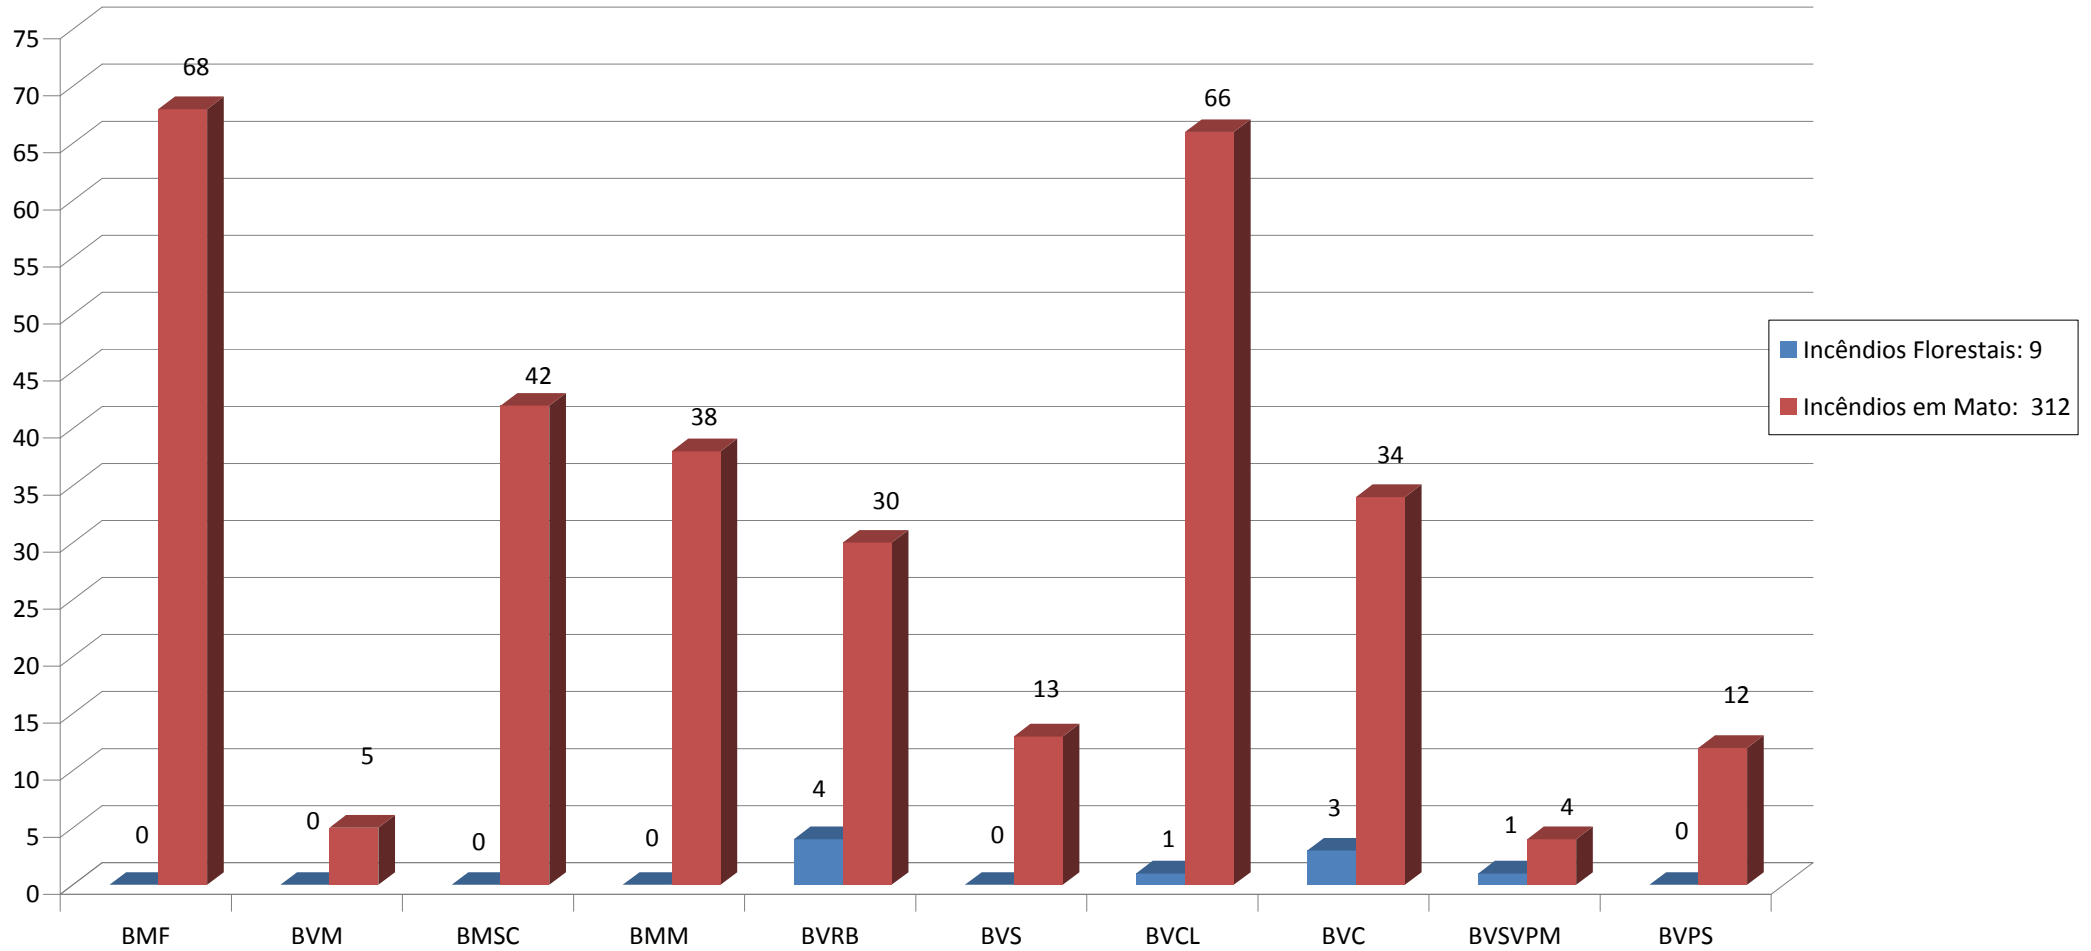

SERVIÇO REGIONAL DE PROTECÇÃO CIVIL, IP-RAM

INCÊNDIOS FLORESTAIS / EM MATO

1.º semestre de 2013