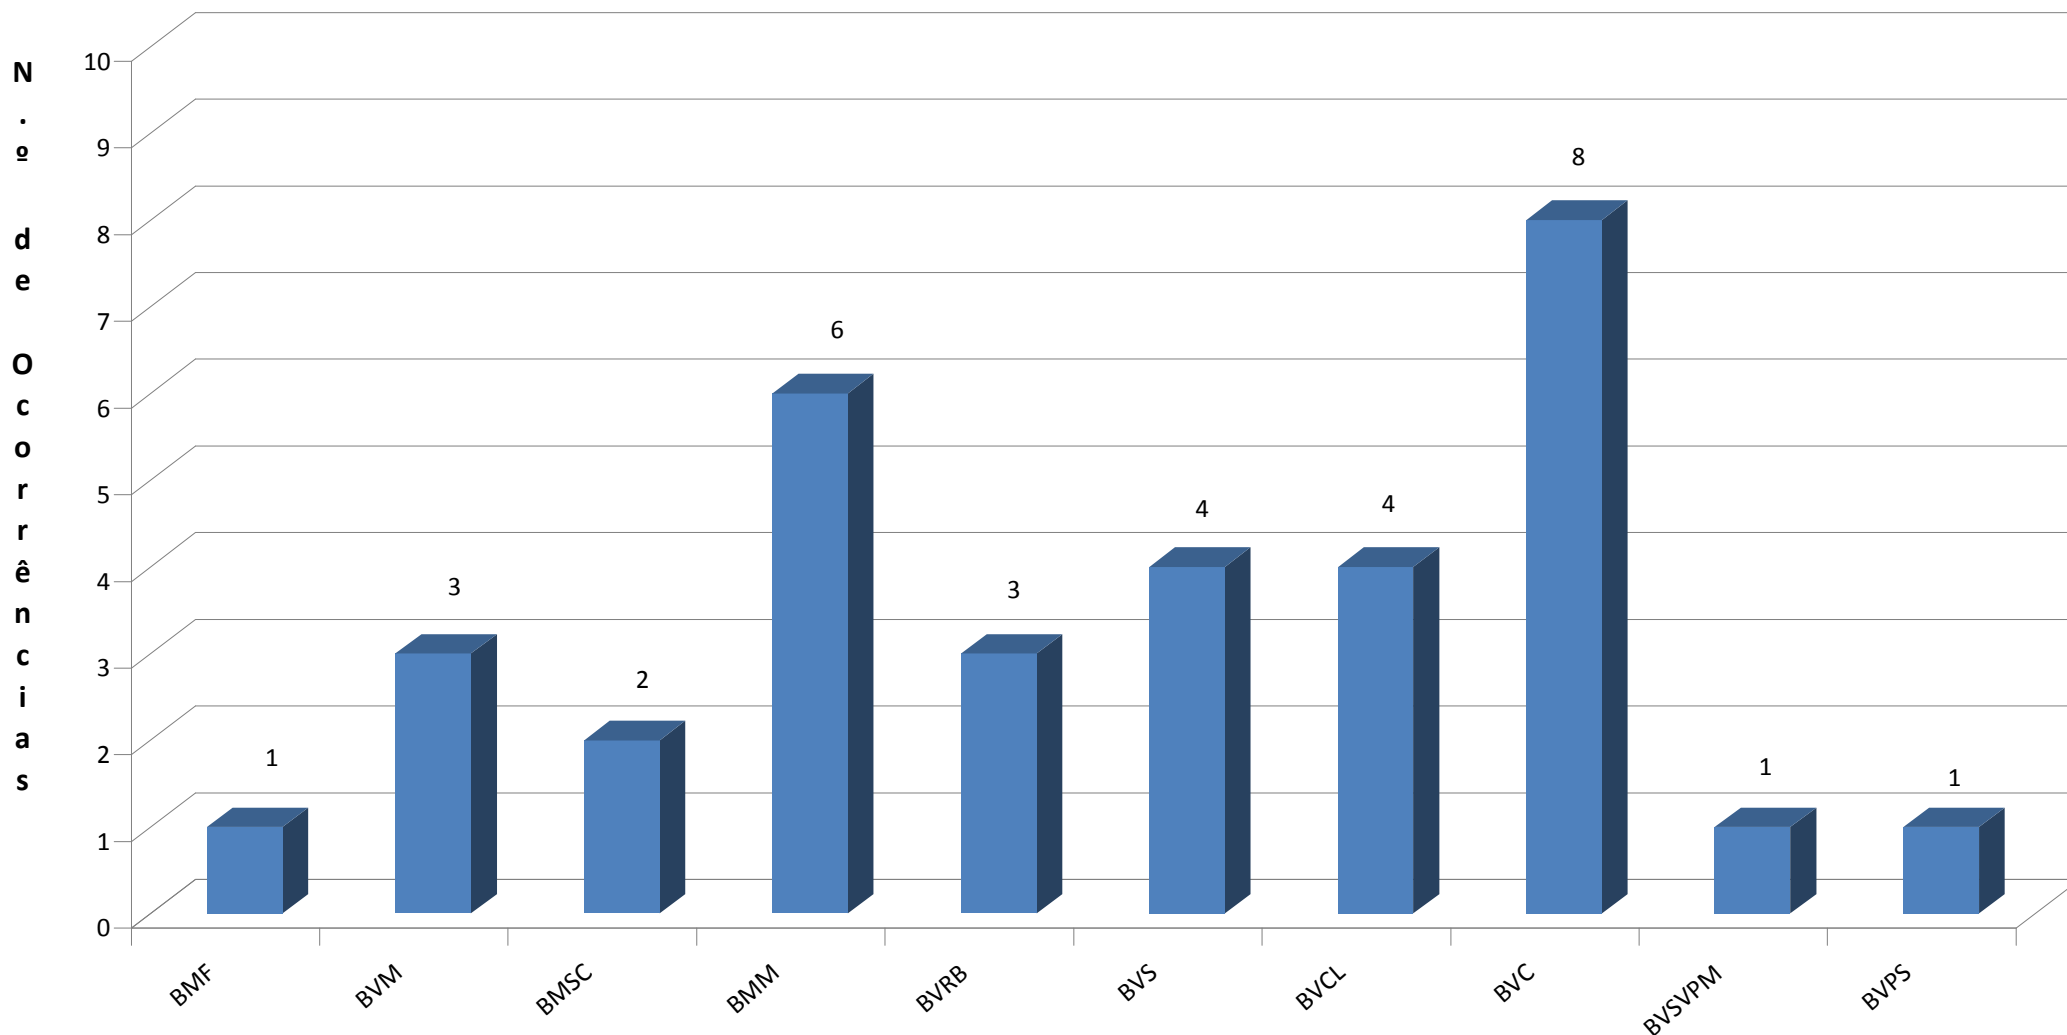

EMERGÊNCIA PRÉ-HOSPITALAR

1.º semestre de 2013

TOTAL DE OCORRÊNCIAS: **14 693**

Serviço Regional de Protecção Civil, IP-RAM

Acidentes ocorridos em Levadas e Percursos Pedestres

1.º semestre de 2013

TOTAL DE OCORRÊNCIAS: **33**

Serviço Regional de Proteção Civil, IP-RAM
Acidentes de Viação com Vítimas Encarceradas
1.º semestre de 2013

TOTAL DE OCORRÊNCIAS: **18**

Serviço Regional Protecção Civil, IP-RAM

Serviço de Emergência Médica Regional