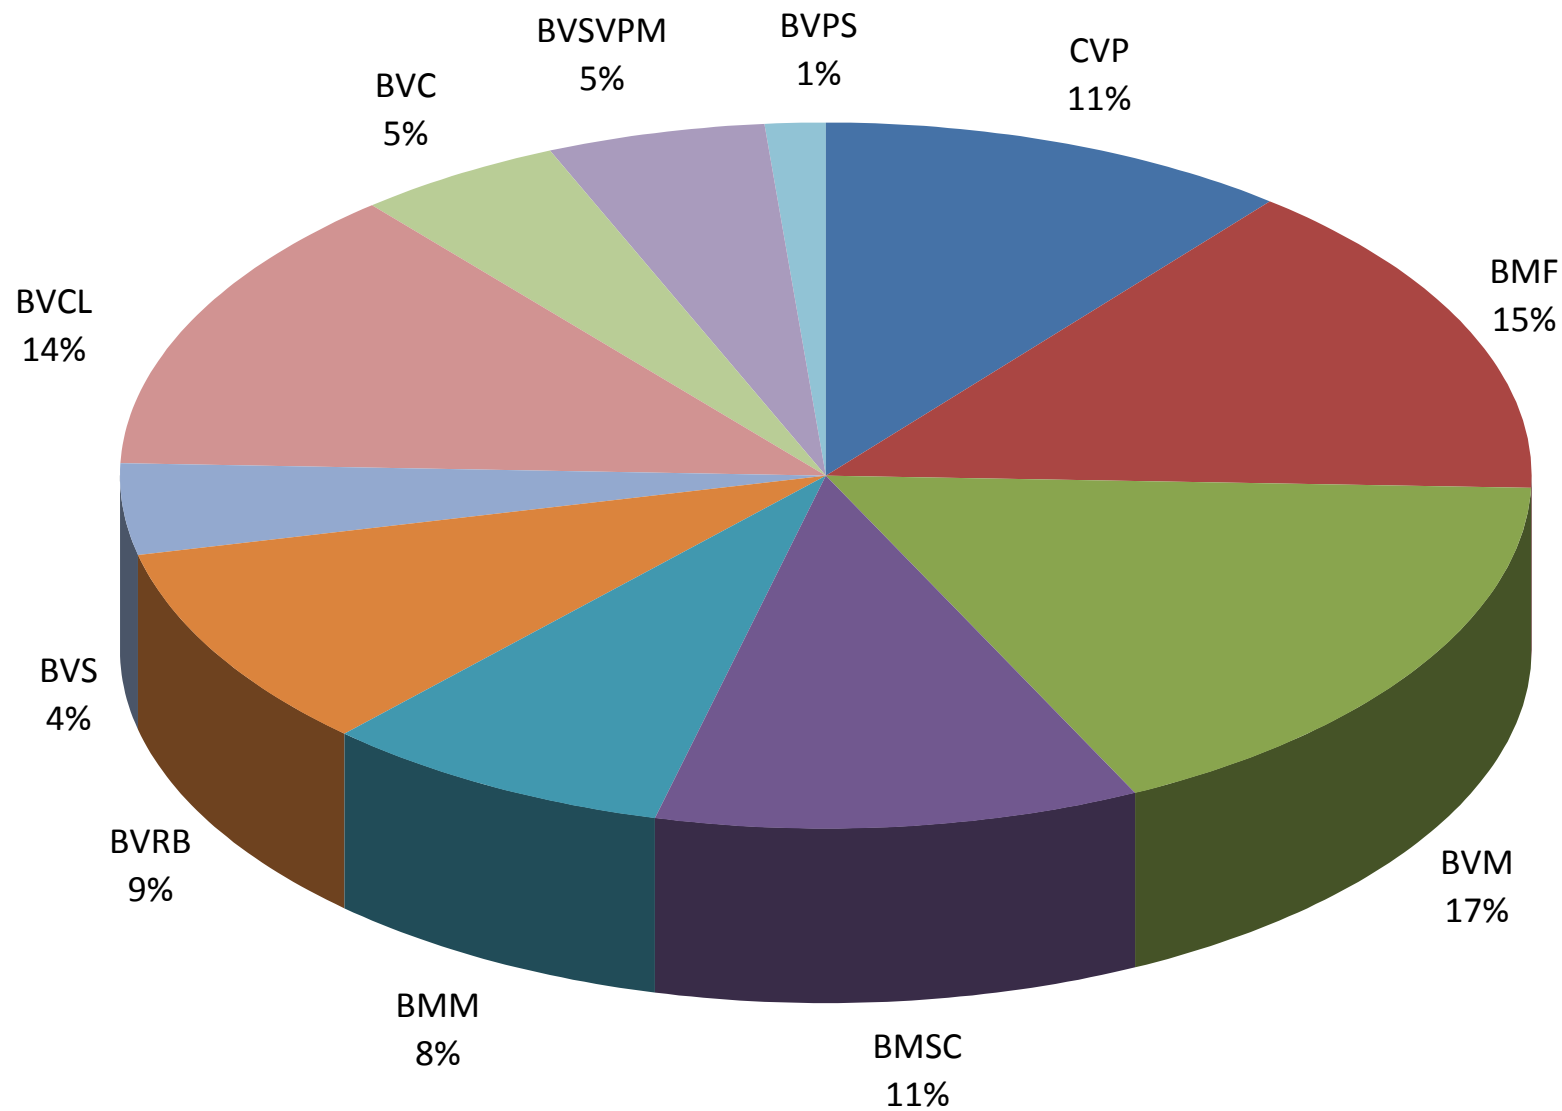

SERVIÇO REGIONAL DE PROTECÇÃO CIVIL, IP-RAM

INCÊNDIOS FLORESTAIS / EM MATO

1.º semestre de 2013

SERVIÇO REGIONAL DE PROTECÇÃO CIVIL, IP-RAM

INCÊNDIOS URBANOS/ INDUSTRIAIS

1.º semestre de 2013

SERVIÇO REGIONAL DE PROTEÇÃO CIVIL, IP-RAM

EMERGÊNCIA PRÉ-HOSPITALAR

1.º semestre de 2013

TOTAL DE OCORRÊNCIAS: **14 693**

Serviço Regional de Protecção Civil, IP-RAM

Acidentes ocorridos em Levadas e Percursos Pedestres

1.º semestre de 2013

TOTAL DE OCORRÊNCIAS: **33**

Serviço Regional de Proteção Civil, IP-RAM
Acidentes de Viação com Vítimas Encarceradas
1.º semestre de 2013

TOTAL DE OCORRÊNCIAS: **18**

Serviço Regional Protecção Civil, IP-RAM

Serviço de Emergência Médica Regional