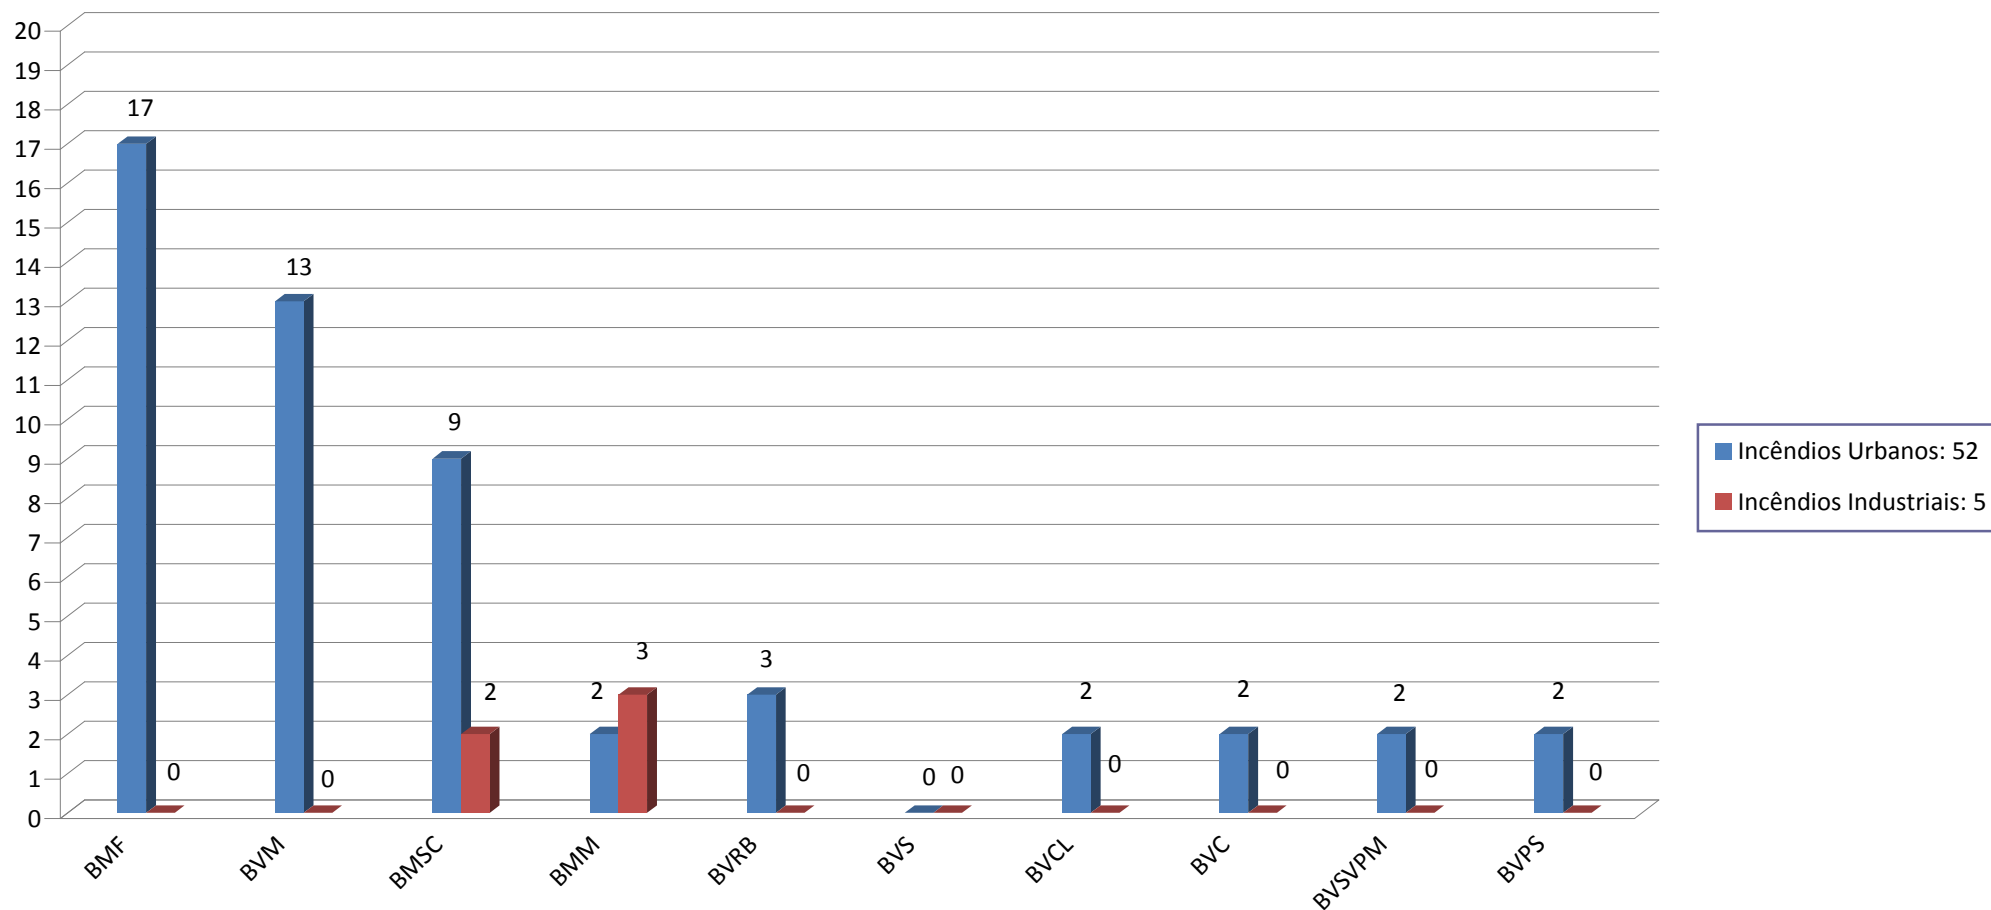

SERVIÇO REGIONAL DE PROTECÇÃO CIVIL, IP-RAM

INCÊNDIOS URBANOS/ INDUSTRIAIS

1.º semestre de 2013